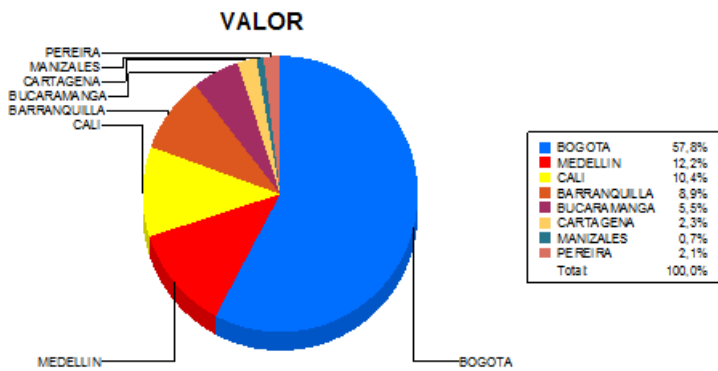

BOLETIN INFORMATIVO DIARIO CANJE - PRIMERA SESION

Plaza	Cantidad	Millones (\$)
BOGOTA	24.523	444.820,37
MEDELLIN	6.622	94.007,02
CALI	7.051	80.319,71
BARRANQUILLA	3.493	68.828,74
BUCARAMANGA	1.997	42.524,13
CARTAGENA	1.641	17.709,78
MANIZALES	481	5.703,84
PEREIRA	1.088	15.950,15
TOTAL	46.896	769.863,74

DISTRIBUCION DEL CANJE ENVIADO POR SUCURSAL

22/03/2018