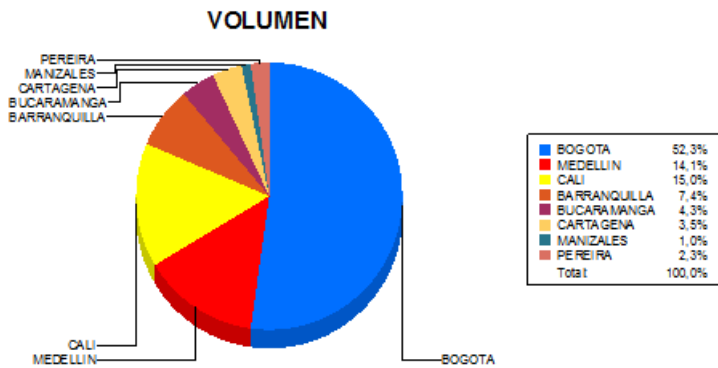

BOLETIN INFORMATIVO DIARIO CANJE - PRIMERA SESION

Plaza	Cantidad	Millones (\$)
BOGOTA	24.523	444.820,37
MEDELLIN	6.622	94.007,02
CALI	7.051	80.319,71
BARRANQUILLA	3.493	68.828,74
BUCARAMANGA	1.997	42.524,13
CARTAGENA	1.641	17.709,78
MANIZALES	481	5.703,84
PEREIRA	1.088	15.950,15
TOTAL	46.896	769.863,74

DISTRIBUCION DEL CANJE ENVIADO POR SUCURSAL

22/03/2018