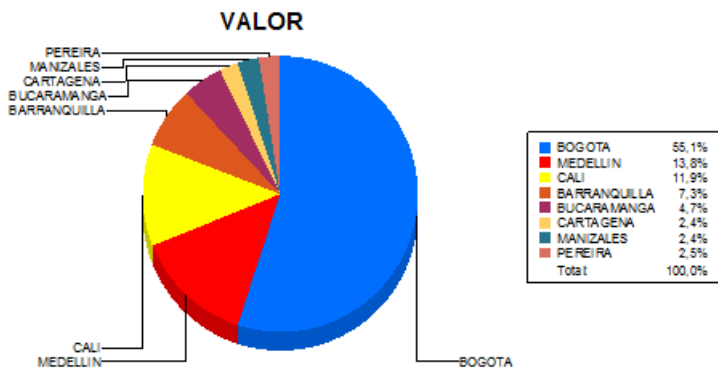

BOLETIN INFORMATIVO DIARIO CANJE - PRIMERA SESION

Plaza	Cantidad	Millones (\$)
BOGOTA	25.163	416.039,91
MEDELLIN	6.784	104.006,98
CALI	7.217	90.197,13
BARRANQUILLA	3.719	54.951,53
BUCARAMANGA	2.117	35.139,94
CARTAGENA	1.740	17.773,14
MANIZALES	485	17.898,77
PEREIRA	1.079	18.837,99
TOTAL	48.304	754.845,38

DISTRIBUCION DEL CANJE ENVIADO POR SUCURSAL

21/03/2018