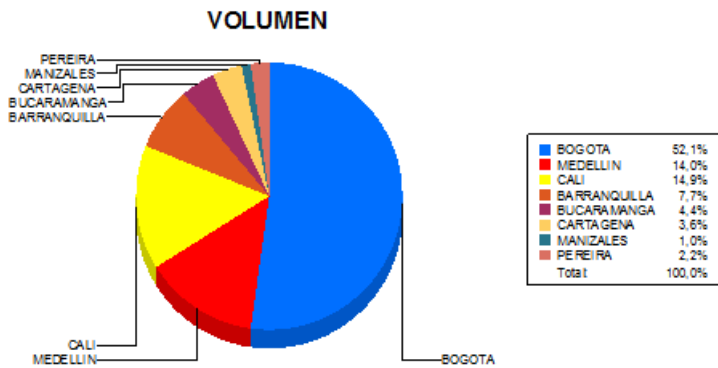

BOLETIN INFORMATIVO DIARIO CANJE - PRIMERA SESION

Plaza	Cantidad	Millones (\$)
BOGOTA	25.163	416.039,91
MEDELLIN	6.784	104.006,98
CALI	7.217	90.197,13
BARRANQUILLA	3.719	54.951,53
BUCARAMANGA	2.117	35.139,94
CARTAGENA	1.740	17.773,14
MANIZALES	485	17.898,77
PEREIRA	1.079	18.837,99
TOTAL	48.304	754.845,38

DISTRIBUCION DEL CANJE ENVIADO POR SUCURSAL

21/03/2018