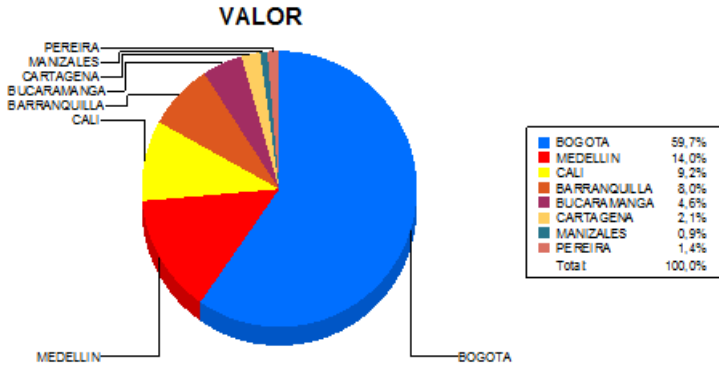

BOLETIN INFORMATIVO DIARIO CANJE - PRIMERA SESION

Plaza	Cantidad	Millones (\$)
BOGOTA	34.550	610.277,96
MEDELLIN	9.421	143.055,61
CALI	9.783	94.058,35
BARRANQUILLA	5.194	82.171,21
BUCARAMANGA	2.770	46.679,90
CARTAGENA	2.244	21.710,72
MANIZALES	623	9.458,35
PEREIRA	1.401	14.450,33
TOTAL	65.986	1.021.862,42

DISTRIBUCION DEL CANJE ENVIADO POR SUCURSAL

20/03/2018