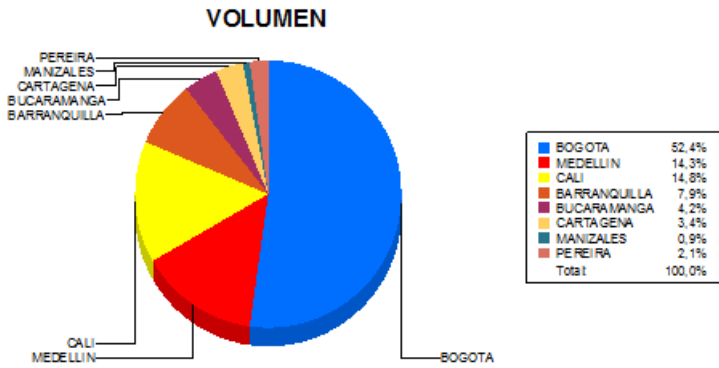

BOLETIN INFORMATIVO DIARIO CANJE - PRIMERA SESION

Plaza	Cantidad	Millones (\$)
BOGOTA	34.550	610.277,96
MEDELLIN	9.421	143.055,61
CALI	9.783	94.058,35
BARRANQUILLA	5.194	82.171,21
BUCARAMANGA	2.770	46.679,90
CARTAGENA	2.244	21.710,72
MANIZALES	623	9.458,35
PEREIRA	1.401	14.450,33
TOTAL	65.986	1.021.862,42

DISTRIBUCION DEL CANJE ENVIADO POR SUCURSAL

20/03/2018