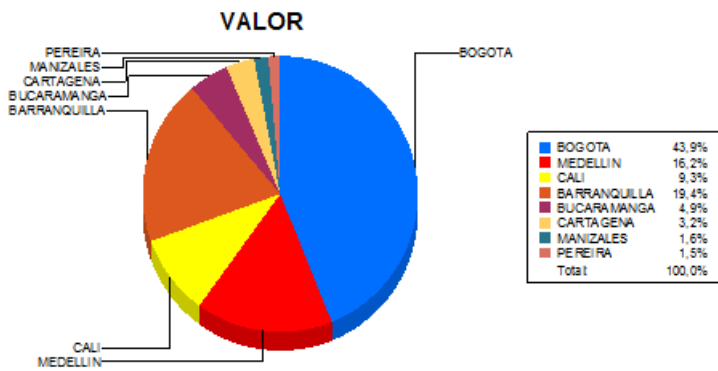

## BOLETIN INFORMATIVO DIARIO CANJE - PRIMERA SESION

Plaza	Cantidad	Millones (\$)
<b>BOGOTA</b>	<b>24.945</b>	<b>388.388,51</b>
<b>MEDELLIN</b>	<b>6.574</b>	<b>143.440,07</b>
<b>CALI</b>	<b>7.419</b>	<b>82.024,37</b>
<b>BARRANQUILLA</b>	<b>3.847</b>	<b>171.862,14</b>
<b>BUCARAMANGA</b>	<b>2.285</b>	<b>43.583,31</b>
<b>CARTAGENA</b>	<b>1.491</b>	<b>27.910,48</b>
<b>MANIZALES</b>	<b>528</b>	<b>14.391,54</b>
<b>PEREIRA</b>	<b>1.133</b>	<b>13.115,89</b>
<b>TOTAL</b>	<b>48.222</b>	<b>884.716,32</b>

### DISTRIBUCION DEL CANJE ENVIADO POR SUCURSAL

16/03/2018