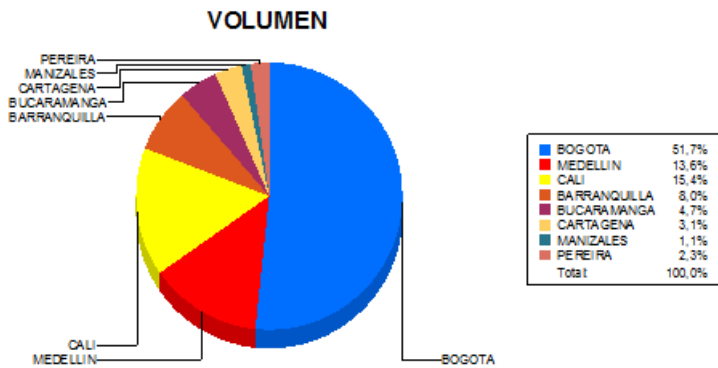

## BOLETIN INFORMATIVO DIARIO CANJE - PRIMERA SESION

Plaza	Cantidad	Millones (\$)
<b>BOGOTA</b>	<b>24.945</b>	<b>388.388,51</b>
<b>MEDELLIN</b>	<b>6.574</b>	<b>143.440,07</b>
<b>CALI</b>	<b>7.419</b>	<b>82.024,37</b>
<b>BARRANQUILLA</b>	<b>3.847</b>	<b>171.862,14</b>
<b>BUCARAMANGA</b>	<b>2.285</b>	<b>43.583,31</b>
<b>CARTAGENA</b>	<b>1.491</b>	<b>27.910,48</b>
<b>MANIZALES</b>	<b>528</b>	<b>14.391,54</b>
<b>PEREIRA</b>	<b>1.133</b>	<b>13.115,89</b>
<b>TOTAL</b>	<b>48.222</b>	<b>884.716,32</b>

### DISTRIBUCION DEL CANJE ENVIADO POR SUCURSAL

16/03/2018