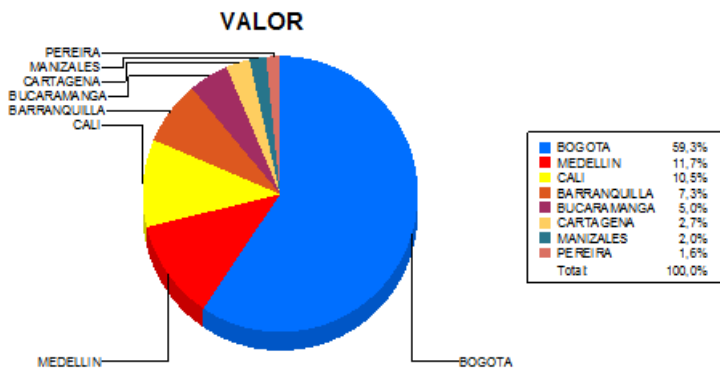

BOLETIN INFORMATIVO DIARIO CANJE - PRIMERA SESION

Plaza	Cantidad	Millones (\$)
BOGOTA	22.763	381.090,58
MEDELLIN	5.350	74.847,66
CALI	5.876	67.325,26
BARRANQUILLA	3.179	46.684,04
BUCARAMANGA	2.056	32.056,41
CARTAGENA	1.586	17.398,46
MANIZALES	463	12.731,41
PEREIRA	833	10.038,24
TOTAL	42.106	642.172,06

DISTRIBUCION DEL CANJE ENVIADO POR SUCURSAL

15/03/2018