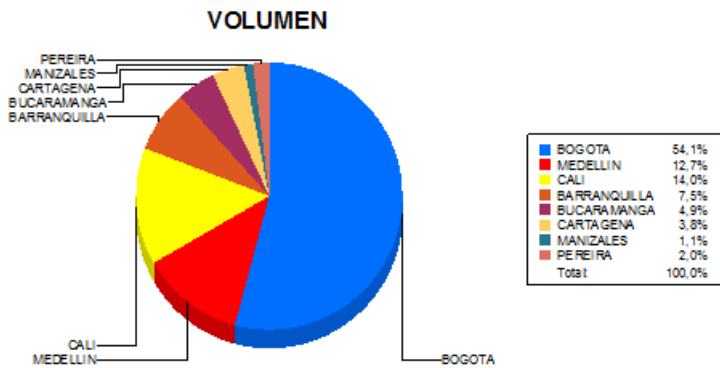

BOLETIN INFORMATIVO DIARIO CANJE - PRIMERA SESION

Plaza	Cantidad	Millones (\$)
BOGOTA	22.763	381.090,58
MEDELLIN	5.350	74.847,66
CALI	5.876	67.325,26
BARRANQUILLA	3.179	46.684,04
BUCARAMANGA	2.056	32.056,41
CARTAGENA	1.586	17.398,46
MANIZALES	463	12.731,41
PEREIRA	833	10.038,24
TOTAL	42.106	642.172,06

DISTRIBUCION DEL CANJE ENVIADO POR SUCURSAL

15/03/2018