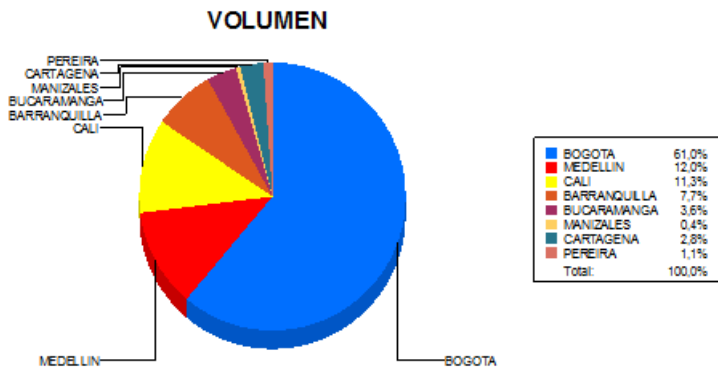

BOLETIN INFORMATIVO DIARIO DEVOLUCION - SEGUNDA SESION

Plaza	Cantidad	Millones (\$)
BOGOTA	1.161	7.738,24
MEDELLIN	228	2.238,47
CALI	215	1.812,54
BARRANQUILLA	147	959,01
BUCARAMANGA	69	926,17
MANIZALES	8	149,49
CARTAGENA	53	938,29
PEREIRA	21	163,56
TOTAL	1.902	14.925,77

DISTRIBUCION DE LA DEVOLUCION ENVIADA POR SUCURSAL

14/03/2018