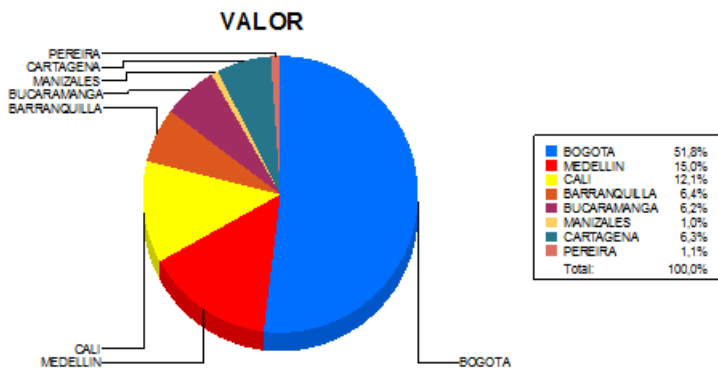

BOLETIN INFORMATIVO DIARIO DEVOLUCION - SEGUNDA SESION

Plaza	Cantidad	Millones (\$)
BOGOTA	1.161	7.738,24
MEDELLIN	228	2.238,47
CALI	215	1.812,54
BARRANQUILLA	147	959,01
BUCARAMANGA	69	926,17
MANIZALES	8	149,49
CARTAGENA	53	938,29
PEREIRA	21	163,56
TOTAL	1.902	14.925,77

DISTRIBUCION DE LA DEVOLUCION ENVIADA POR SUCURSAL

14/03/2018