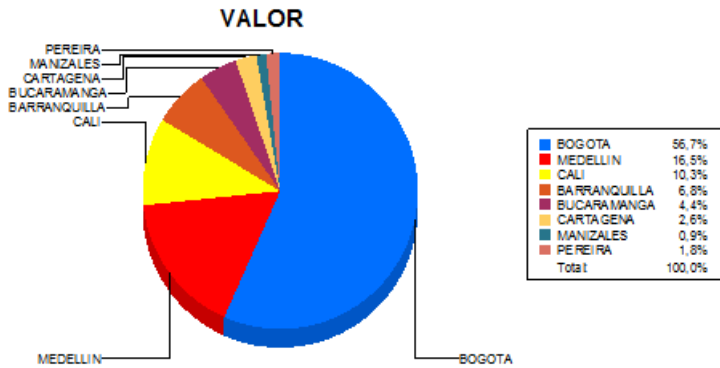

BOLETIN INFORMATIVO DIARIO CANJE - PRIMERA SESION

Plaza	Cantidad	Millones (\$)
BOGOTA	22.513	394.903,14
MEDELLIN	5.689	115.130,75
CALI	6.231	72.032,43
BARRANQUILLA	3.288	47.332,49
BUCARAMANGA	2.053	30.410,70
CARTAGENA	1.612	18.258,56
MANIZALES	516	6.306,12
PEREIRA	980	12.222,72
TOTAL	42.882	696.596,91

DISTRIBUCION DEL CANJE ENVIADO POR SUCURSAL

14/03/2018