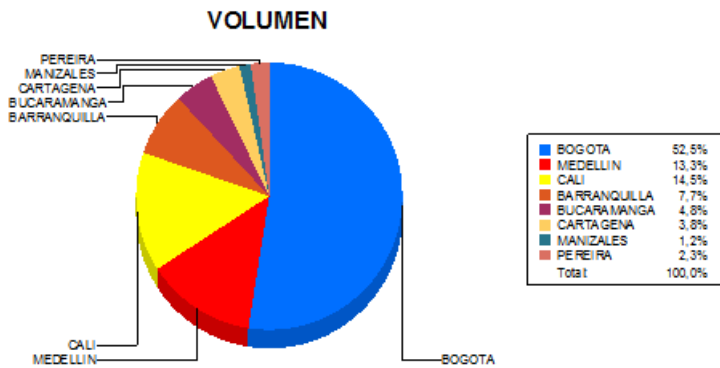

BOLETIN INFORMATIVO DIARIO CANJE - PRIMERA SESION

Plaza	Cantidad	Millones (\$)
BOGOTA	22.513	394.903,14
MEDELLIN	5.689	115.130,75
CALI	6.231	72.032,43
BARRANQUILLA	3.288	47.332,49
BUCARAMANGA	2.053	30.410,70
CARTAGENA	1.612	18.258,56
MANIZALES	516	6.306,12
PEREIRA	980	12.222,72
TOTAL	42.882	696.596,91

DISTRIBUCION DEL CANJE ENVIADO POR SUCURSAL

14/03/2018