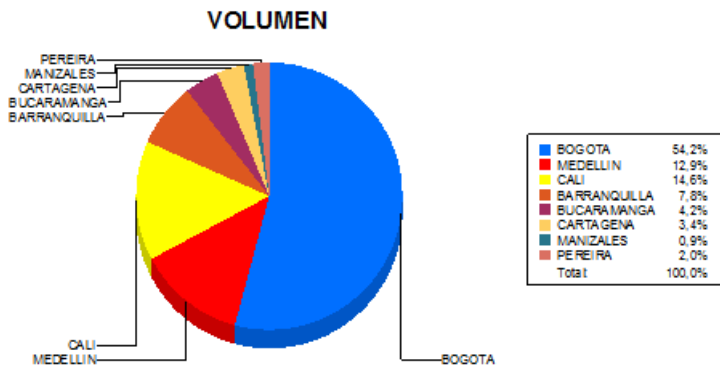

BOLETIN INFORMATIVO DIARIO CANJE - PRIMERA SESION

Plaza	Cantidad	Millones (\$)
BOGOTA	33.826	417.068,52
MEDELLIN	8.025	104.192,02
CALI	9.112	115.503,38
BARRANQUILLA	4.864	68.109,48
BUCARAMANGA	2.601	35.106,45
CARTAGENA	2.107	15.679,00
MANIZALES	581	12.350,48
PEREIRA	1.252	15.148,49
TOTAL	62.368	783.157,83

DISTRIBUCION DEL CANJE ENVIADO POR SUCURSAL

12/03/2018