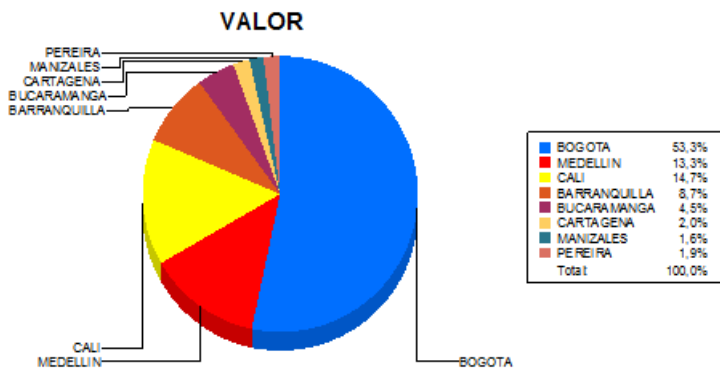

BOLETIN INFORMATIVO DIARIO CANJE - PRIMERA SESION

Plaza	Cantidad	Millones (\$)
BOGOTA	33.826	417.068,52
MEDELLIN	8.025	104.192,02
CALI	9.112	115.503,38
BARRANQUILLA	4.864	68.109,48
BUCARAMANGA	2.601	35.106,45
CARTAGENA	2.107	15.679,00
MANIZALES	581	12.350,48
PEREIRA	1.252	15.148,49
TOTAL	62.368	783.157,83

DISTRIBUCION DEL CANJE ENVIADO POR SUCURSAL

12/03/2018