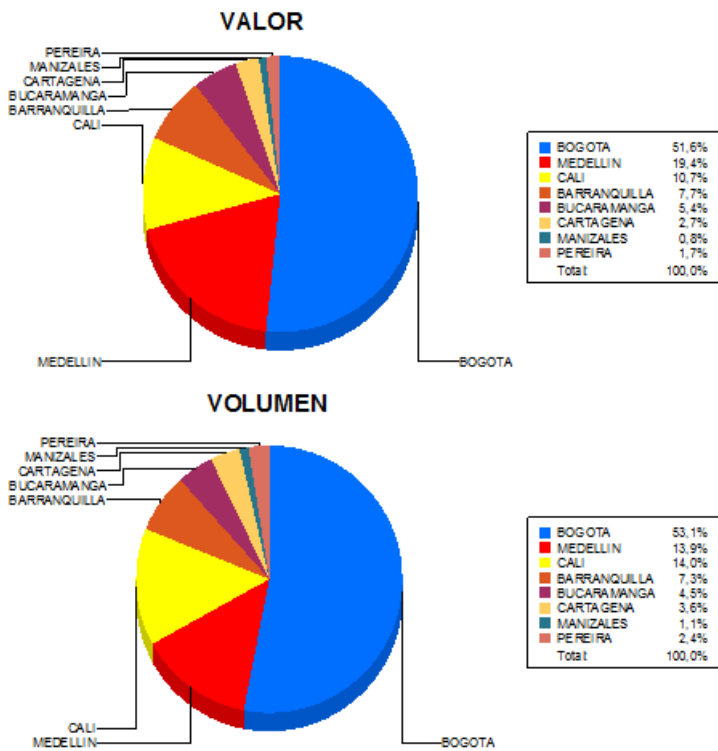

BOLETIN INFORMATIVO DIARIO CANJE - PRIMERA SESION

Plaza	Cantidad	Millones (\$)
BOGOTA	26.796	388.104,79
MEDELLIN	7.038	145.628,76
CALI	7.045	80.320,21
BARRANQUILLA	3.709	58.106,03
BUCARAMANGA	2.293	40.575,28
CARTAGENA	1.819	20.661,88
MANIZALES	542	6.362,78
PEREIRA	1.232	12.571,79
TOTAL	50.474	752.331,53

DISTRIBUCION DEL CANJE ENVIADO POR SUCURSAL

09/03/2018