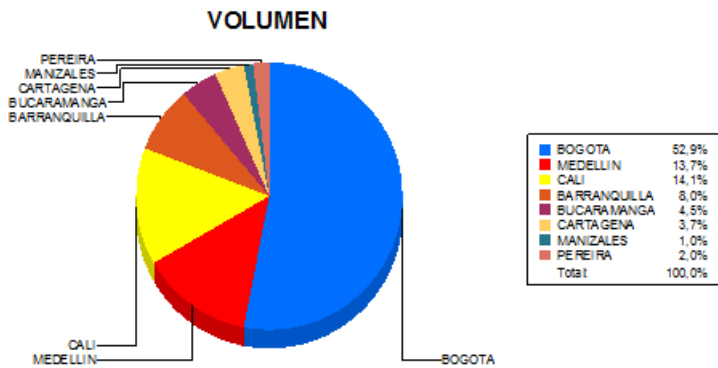

## BOLETIN INFORMATIVO DIARIO CANJE - PRIMERA SESION

Plaza	Cantidad	Millones (\$)
<b>BOGOTA</b>	<b>22.512</b>	<b>403.746,23</b>
<b>MEDELLIN</b>	<b>5.823</b>	<b>134.475,37</b>
<b>CALI</b>	<b>6.006</b>	<b>64.085,92</b>
<b>BARRANQUILLA</b>	<b>3.411</b>	<b>70.160,04</b>
<b>BUCARAMANGA</b>	<b>1.912</b>	<b>32.427,08</b>
<b>CARTAGENA</b>	<b>1.565</b>	<b>15.687,78</b>
<b>MANIZALES</b>	<b>437</b>	<b>12.576,66</b>
<b>PEREIRA</b>	<b>851</b>	<b>8.114,26</b>
<b>TOTAL</b>	<b>42.517</b>	<b>741.273,33</b>

### DISTRIBUCION DEL CANJE ENVIADO POR SUCURSAL

08/03/2018