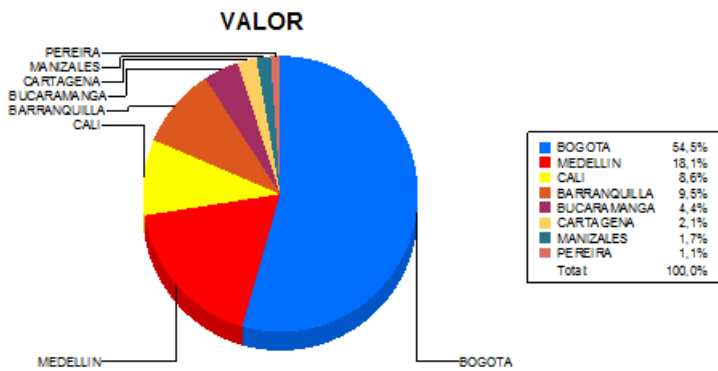

## BOLETIN INFORMATIVO DIARIO CANJE - PRIMERA SESION

Plaza	Cantidad	Millones (\$)
<b>BOGOTA</b>	<b>22.512</b>	<b>403.746,23</b>
<b>MEDELLIN</b>	<b>5.823</b>	<b>134.475,37</b>
<b>CALI</b>	<b>6.006</b>	<b>64.085,92</b>
<b>BARRANQUILLA</b>	<b>3.411</b>	<b>70.160,04</b>
<b>BUCARAMANGA</b>	<b>1.912</b>	<b>32.427,08</b>
<b>CARTAGENA</b>	<b>1.565</b>	<b>15.687,78</b>
<b>MANIZALES</b>	<b>437</b>	<b>12.576,66</b>
<b>PEREIRA</b>	<b>851</b>	<b>8.114,26</b>
<b>TOTAL</b>	<b>42.517</b>	<b>741.273,33</b>

### DISTRIBUCION DEL CANJE ENVIADO POR SUCURSAL

08/03/2018