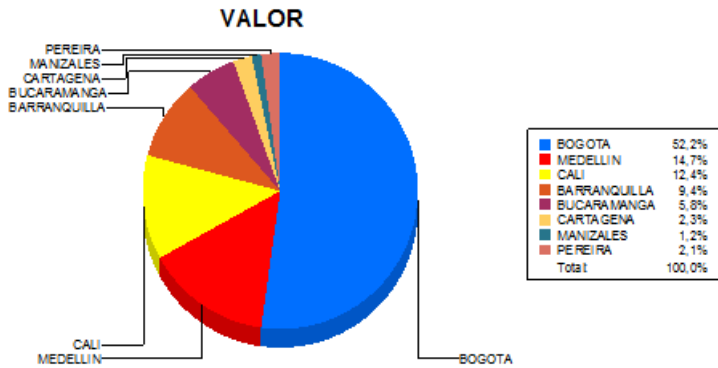

BOLETIN INFORMATIVO DIARIO CANJE - PRIMERA SESION

Plaza	Cantidad	Millones (\$)
BOGOTA	24.087	316.434,57
MEDELLIN	6.591	89.337,27
CALI	6.213	74.962,46
BARRANQUILLA	3.599	57.023,29
BUCARAMANGA	2.173	35.120,97
CARTAGENA	1.879	13.757,66
MANIZALES	486	6.990,07
PEREIRA	996	12.669,57
TOTAL	46.024	606.295,86

DISTRIBUCION DEL CANJE ENVIADO POR SUCURSAL

07/03/2018