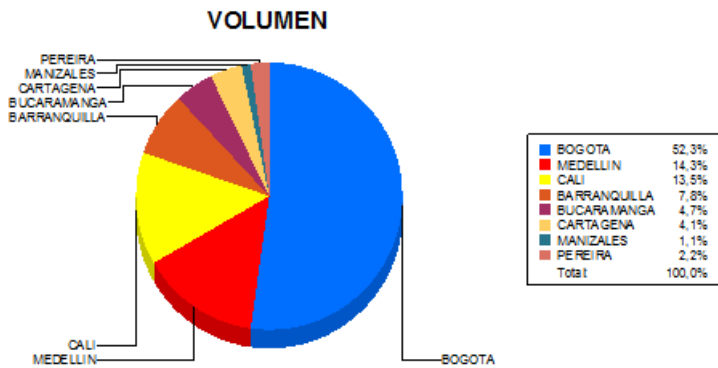

BOLETIN INFORMATIVO DIARIO CANJE - PRIMERA SESION

Plaza	Cantidad	Millones (\$)
BOGOTA	24.087	316.434,57
MEDELLIN	6.591	89.337,27
CALI	6.213	74.962,46
BARRANQUILLA	3.599	57.023,29
BUCARAMANGA	2.173	35.120,97
CARTAGENA	1.879	13.757,66
MANIZALES	486	6.990,07
PEREIRA	996	12.669,57
TOTAL	46.024	606.295,86

DISTRIBUCION DEL CANJE ENVIADO POR SUCURSAL

07/03/2018