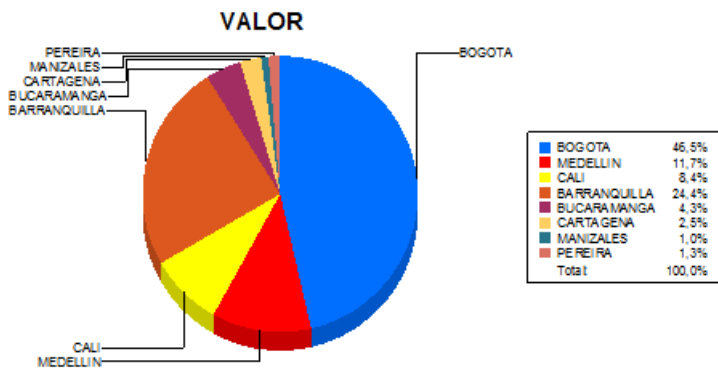

BOLETIN INFORMATIVO DIARIO CANJE - PRIMERA SESION

Plaza	Cantidad	Millones (\$)
BOGOTA	25.722	381.250,07
MEDELLIN	6.766	96.085,99
CALI	6.836	68.837,08
BARRANQUILLA	3.977	200.434,54
BUCARAMANGA	2.387	34.895,28
CARTAGENA	1.926	20.355,77
MANIZALES	527	7.862,63
PEREIRA	1.049	10.784,07
TOTAL	49.190	820.505,42

DISTRIBUCION DEL CANJE ENVIADO POR SUCURSAL

06/03/2018