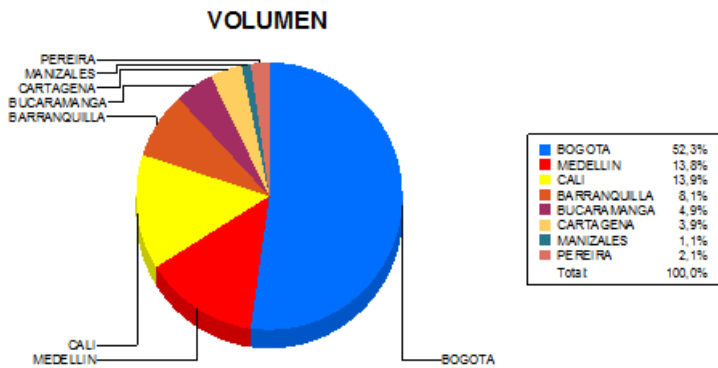

BOLETIN INFORMATIVO DIARIO CANJE - PRIMERA SESION

Plaza	Cantidad	Millones (\$)
BOGOTA	25.722	381.250,07
MEDELLIN	6.766	96.085,99
CALI	6.836	68.837,08
BARRANQUILLA	3.977	200.434,54
BUCARAMANGA	2.387	34.895,28
CARTAGENA	1.926	20.355,77
MANIZALES	527	7.862,63
PEREIRA	1.049	10.784,07
TOTAL	49.190	820.505,42

DISTRIBUCION DEL CANJE ENVIADO POR SUCURSAL

06/03/2018