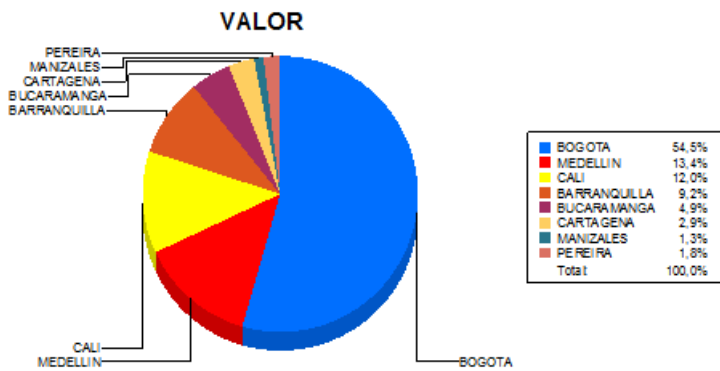

BOLETIN INFORMATIVO DIARIO CANJE - PRIMERA SESION

Plaza	Cantidad	Millones (\$)
BOGOTA	34.917	426.986,07
MEDELLIN	8.894	105.265,89
CALI	9.588	93.887,88
BARRANQUILLA	5.257	71.758,12
BUCARAMANGA	3.138	38.084,62
CARTAGENA	2.195	22.675,12
MANIZALES	658	9.850,65
PEREIRA	1.430	14.321,79
TOTAL	66.077	782.830,13

DISTRIBUCION DEL CANJE ENVIADO POR SUCURSAL

05/03/2018