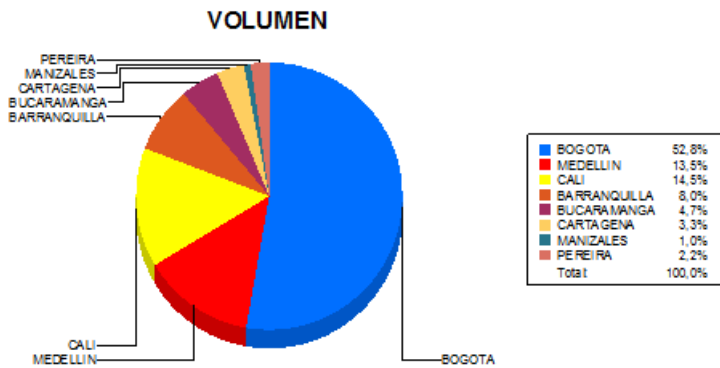

BOLETIN INFORMATIVO DIARIO CANJE - PRIMERA SESION

Plaza	Cantidad	Millones (\$)
BOGOTA	34.917	426.986,07
MEDELLIN	8.894	105.265,89
CALI	9.588	93.887,88
BARRANQUILLA	5.257	71.758,12
BUCARAMANGA	3.138	38.084,62
CARTAGENA	2.195	22.675,12
MANIZALES	658	9.850,65
PEREIRA	1.430	14.321,79
TOTAL	66.077	782.830,13

DISTRIBUCION DEL CANJE ENVIADO POR SUCURSAL

05/03/2018