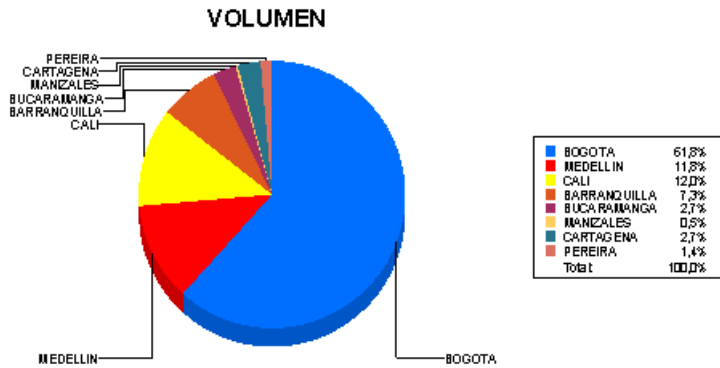

BOLETIN INFORMATIVO DIARIO DEVOLUCION - SEGUNDA SESION

Plaza	Cantidad	Millones (\$)
BOGOTA	1.559	12.847,07
MEDELLIN	297	3.439,34
CALI	303	2.096,22
BARRANQUILLA	183	2.153,78
BUCARAMANGA	67	1.534,94
MANIZALES	12	121,19
CARTAGENA	67	656,43
PEREIRA	35	318,65
TOTAL	2.523	23.167,61

DISTRIBUCION DE LA DEVOLUCION ENVIADA POR SUCURSAL

02/03/2018