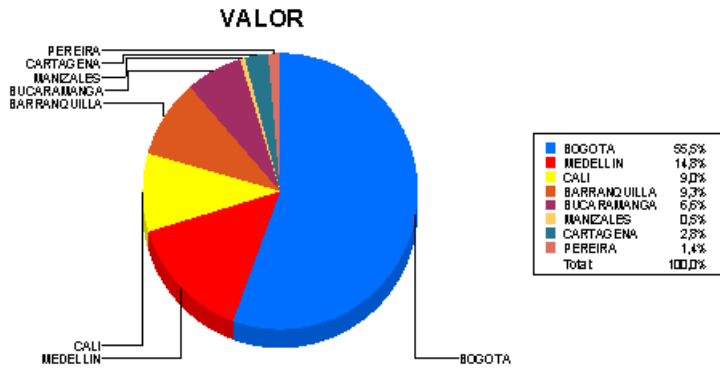

BOLETIN INFORMATIVO DIARIO DEVOLUCION - SEGUNDA SESION

Plaza	Cantidad	Millones (\$)
BOGOTA	1.559	12.847,07
MEDELLIN	297	3.439,34
CALI	303	2.096,22
BARRANQUILLA	183	2.153,78
BUCARAMANGA	67	1.534,94
MANIZALES	12	121,19
CARTAGENA	67	656,43
PEREIRA	35	318,65
TOTAL	2.523	23.167,61

DISTRIBUCION DE LA DEVOLUCION ENVIADA POR SUCURSAL

02/03/2018