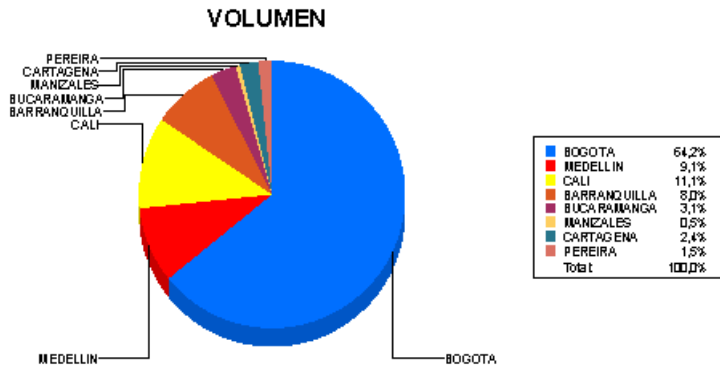

## BOLETIN INFORMATIVO DIARIO DEVOLUCION - SEGUNDA SESION

Plaza	Cantidad	Millones (\$)
BOGOTA	1.670	15.020,29
MEDELLIN	236	2.707,26
CALI	290	12.696,65
BARRANQUILLA	208	2.586,79
BUCARAMANGA	80	1.249,39
MANIZALES	14	84,12
CARTAGENA	63	640,16
PEREIRA	40	262,98
<b>TOTAL</b>	<b>2.601</b>	<b>35.247,64</b>

### DISTRIBUCION DE LA DEVOLUCION ENVIADA POR SUCURSAL

01/03/2018