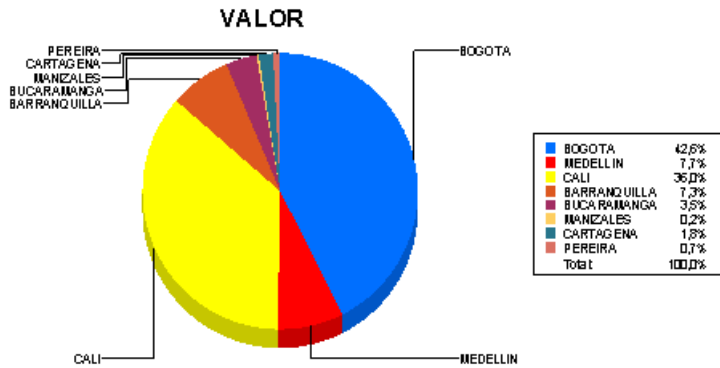

## BOLETIN INFORMATIVO DIARIO DEVOLUCION - SEGUNDA SESION

Plaza	Cantidad	Millones (\$)
BOGOTA	1.670	15.020,29
MEDELLIN	236	2.707,26
CALI	290	12.696,65
BARRANQUILLA	208	2.586,79
BUCARAMANGA	80	1.249,39
MANIZALES	14	84,12
CARTAGENA	63	640,16
PEREIRA	40	262,98
<b>TOTAL</b>	<b>2.601</b>	<b>35.247,64</b>

### DISTRIBUCION DE LA DEVOLUCION ENVIADA POR SUCURSAL

01/03/2018