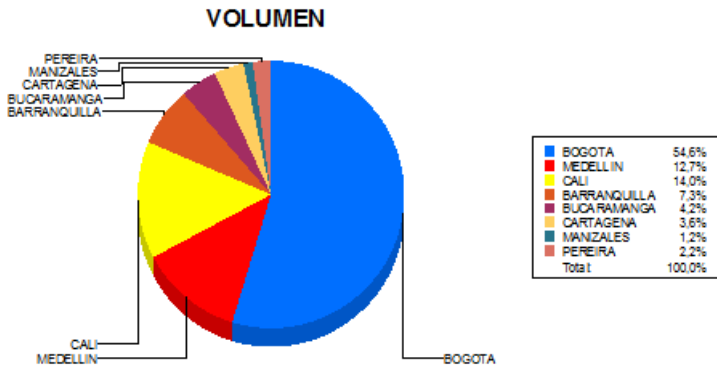

## BOLETIN INFORMATIVO DIARIO CANJE - PRIMERA SESION

Plaza	Cantidad	Millones (\$)
<b>BOGOTA</b>	<b>29.278</b>	<b>579.079,88</b>
<b>MEDELLIN</b>	<b>6.835</b>	<b>115.141,42</b>
<b>CALI</b>	<b>7.529</b>	<b>111.655,81</b>
<b>BARRANQUILLA</b>	<b>3.939</b>	<b>96.484,36</b>
<b>BUCHARMANGA</b>	<b>2.276</b>	<b>41.125,81</b>
<b>CARTAGENA</b>	<b>1.954</b>	<b>23.605,75</b>
<b>MANIZALES</b>	<b>659</b>	<b>22.703,77</b>
<b>PEREIRA</b>	<b>1.155</b>	<b>11.334,92</b>
<b>TOTAL</b>	<b>53.625</b>	<b>1.001.131,72</b>

### DISTRIBUCION DEL CANJE ENVIADO POR SUCURSAL

28/02/2018