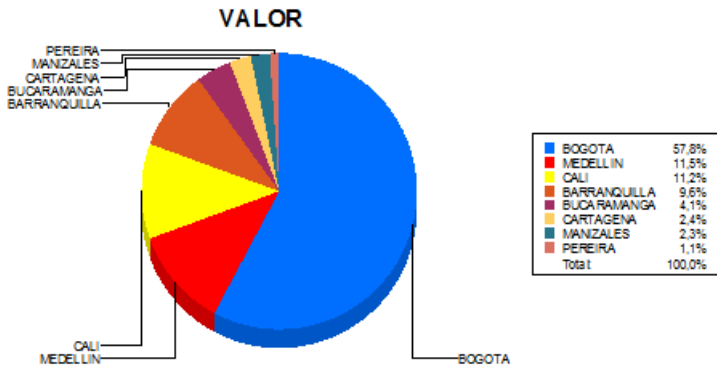

## BOLETIN INFORMATIVO DIARIO CANJE - PRIMERA SESION

Plaza	Cantidad	Millones (\$)
<b>BOGOTA</b>	<b>29.278</b>	<b>579.079,88</b>
<b>MEDELLIN</b>	<b>6.835</b>	<b>115.141,42</b>
<b>CALI</b>	<b>7.529</b>	<b>111.655,81</b>
<b>BARRANQUILLA</b>	<b>3.939</b>	<b>96.484,36</b>
<b>BUCHARMANGA</b>	<b>2.276</b>	<b>41.125,81</b>
<b>CARTAGENA</b>	<b>1.954</b>	<b>23.605,75</b>
<b>MANIZALES</b>	<b>659</b>	<b>22.703,77</b>
<b>PEREIRA</b>	<b>1.155</b>	<b>11.334,92</b>
<b>TOTAL</b>	<b>53.625</b>	<b>1.001.131,72</b>

### DISTRIBUCION DEL CANJE ENVIADO POR SUCURSAL

28/02/2018