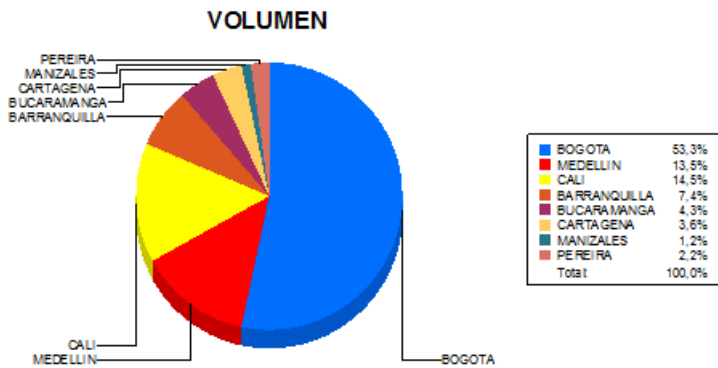

BOLETIN INFORMATIVO DIARIO CANJE - PRIMERA SESION

Plaza	Cantidad	Millones (\$)
BOGOTA	26.251	409.284,19
MEDELLIN	6.651	112.842,36
CALI	7.124	81.765,70
BARRANQUILLA	3.638	67.063,58
BUCARAMANGA	2.104	43.013,84
CARTAGENA	1.751	28.113,92
MANIZALES	606	9.556,13
PEREIRA	1.101	14.999,78
TOTAL	49.226	766.639,50

DISTRIBUCION DEL CANJE ENVIADO POR SUCURSAL

27/02/2018