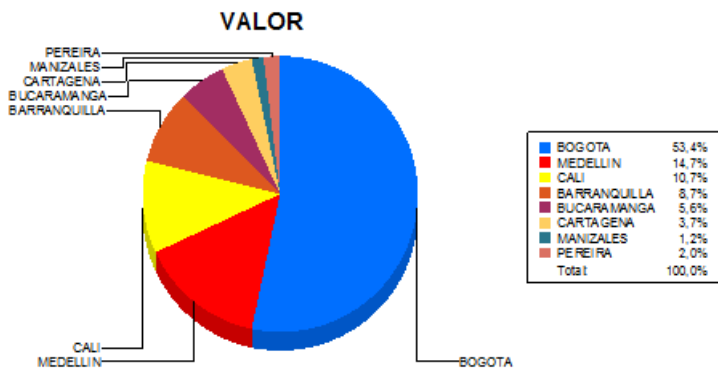

BOLETIN INFORMATIVO DIARIO CANJE - PRIMERA SESION

Plaza	Cantidad	Millones (\$)
BOGOTA	26.251	409.284,19
MEDELLIN	6.651	112.842,36
CALI	7.124	81.765,70
BARRANQUILLA	3.638	67.063,58
BUCARAMANGA	2.104	43.013,84
CARTAGENA	1.751	28.113,92
MANIZALES	606	9.556,13
PEREIRA	1.101	14.999,78
TOTAL	49.226	766.639,50

DISTRIBUCION DEL CANJE ENVIADO POR SUCURSAL

27/02/2018