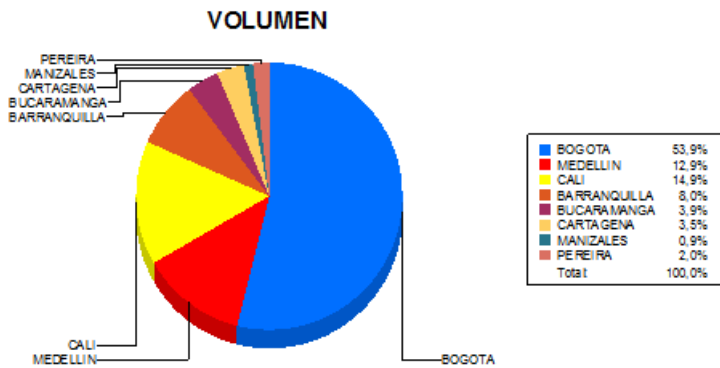

BOLETIN INFORMATIVO DIARIO CANJE - PRIMERA SESION

Plaza	Cantidad	Millones (\$)
BOGOTA	34.073	454.726,46
MEDELLIN	8.129	167.346,96
CALI	9.416	105.216,10
BARRANQUILLA	5.051	72.032,81
BUCARAMANGA	2.483	42.716,27
CARTAGENA	2.188	28.744,87
MANIZALES	561	6.124,13
PEREIRA	1.289	12.810,25
TOTAL	63.190	889.717,85

DISTRIBUCION DEL CANJE ENVIADO POR SUCURSAL

26/02/2018