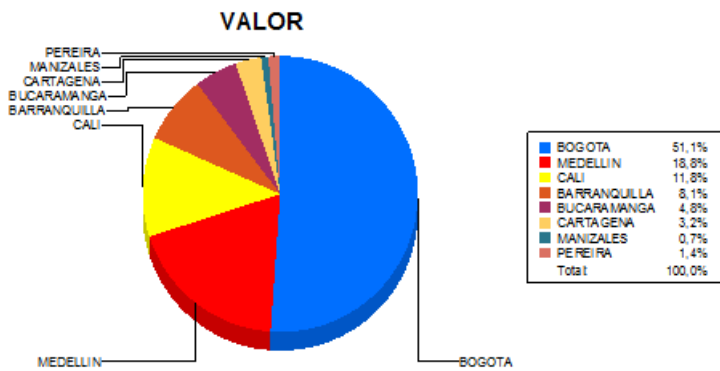

BOLETIN INFORMATIVO DIARIO CANJE - PRIMERA SESION

Plaza	Cantidad	Millones (\$)
BOGOTA	34.073	454.726,46
MEDELLIN	8.129	167.346,96
CALI	9.416	105.216,10
BARRANQUILLA	5.051	72.032,81
BUCARAMANGA	2.483	42.716,27
CARTAGENA	2.188	28.744,87
MANIZALES	561	6.124,13
PEREIRA	1.289	12.810,25
TOTAL	63.190	889.717,85

DISTRIBUCION DEL CANJE ENVIADO POR SUCURSAL

26/02/2018