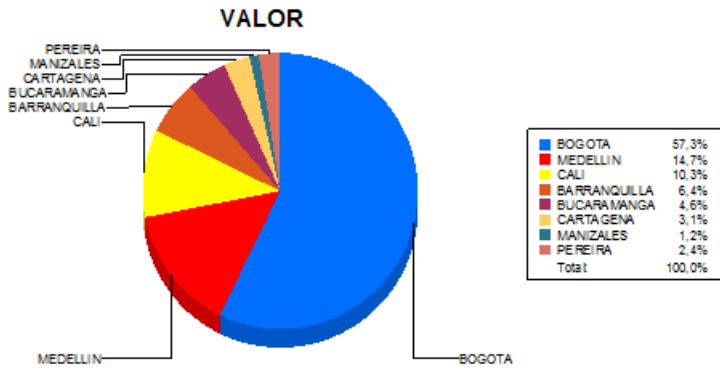

BOLETIN INFORMATIVO DIARIO CANJE - PRIMERA SESION

Plaza	Cantidad	Millones (\$)
BOGOTA	24.635	474.666,23
MEDELLIN	6.417	122.059,20
CALI	7.152	85.007,94
BARRANQUILLA	3.511	53.106,81
BUCARAMANGA	1.946	37.752,58
CARTAGENA	1.607	25.569,45
MANIZALES	531	10.204,24
PEREIRA	1.141	20.156,79
TOTAL	46.940	828.523,24

DISTRIBUCION DEL CANJE ENVIADO POR SUCURSAL

23/02/2018