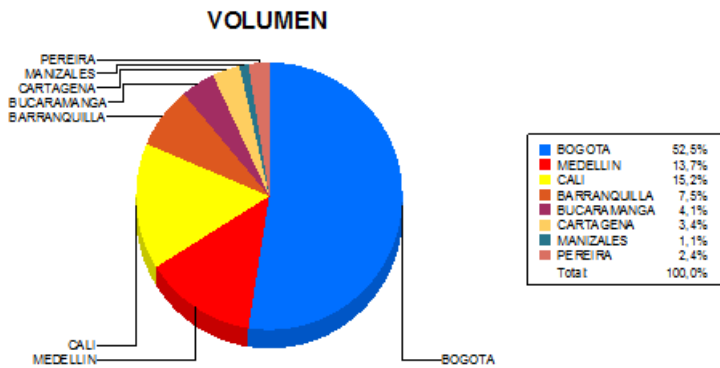

BOLETIN INFORMATIVO DIARIO CANJE - PRIMERA SESION

Plaza	Cantidad	Millones (\$)
BOGOTA	24.635	474.666,23
MEDELLIN	6.417	122.059,20
CALI	7.152	85.007,94
BARRANQUILLA	3.511	53.106,81
BUCARAMANGA	1.946	37.752,58
CARTAGENA	1.607	25.569,45
MANIZALES	531	10.204,24
PEREIRA	1.141	20.156,79
TOTAL	46.940	828.523,24

DISTRIBUCION DEL CANJE ENVIADO POR SUCURSAL

23/02/2018