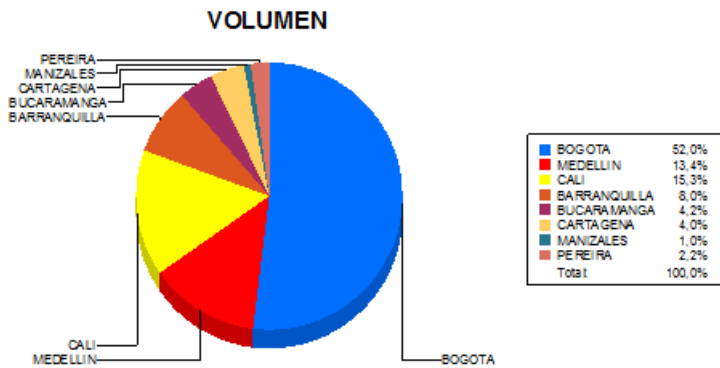

BOLETIN INFORMATIVO DIARIO CANJE - PRIMERA SESION

Plaza	Cantidad	Millones (\$)
BOGOTA	21.377	346.270,55
MEDELLIN	5.505	85.185,15
CALI	6.275	74.935,37
BARRANQUILLA	3.296	42.130,71
BUCARAMANGA	1.732	27.795,15
CARTAGENA	1.624	13.619,02
MANIZALES	403	6.594,91
PEREIRA	900	10.849,74
TOTAL	41.112	607.380,59

DISTRIBUCION DEL CANJE ENVIADO POR SUCURSAL

22/02/2018