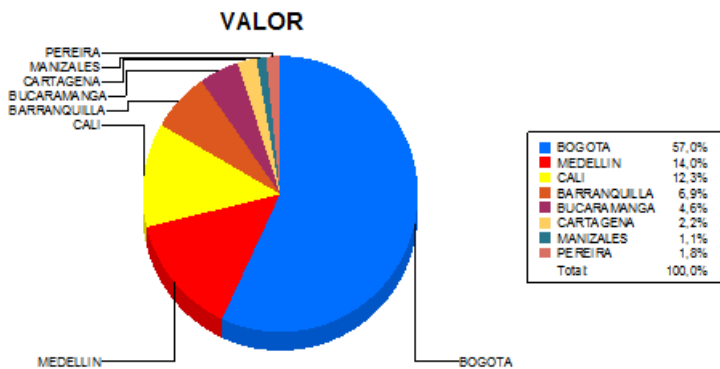

BOLETIN INFORMATIVO DIARIO CANJE - PRIMERA SESION

Plaza	Cantidad	Millones (\$)
BOGOTA	21.377	346.270,55
MEDELLIN	5.505	85.185,15
CALI	6.275	74.935,37
BARRANQUILLA	3.296	42.130,71
BUCARAMANGA	1.732	27.795,15
CARTAGENA	1.624	13.619,02
MANIZALES	403	6.594,91
PEREIRA	900	10.849,74
TOTAL	41.112	607.380,59

DISTRIBUCION DEL CANJE ENVIADO POR SUCURSAL

22/02/2018