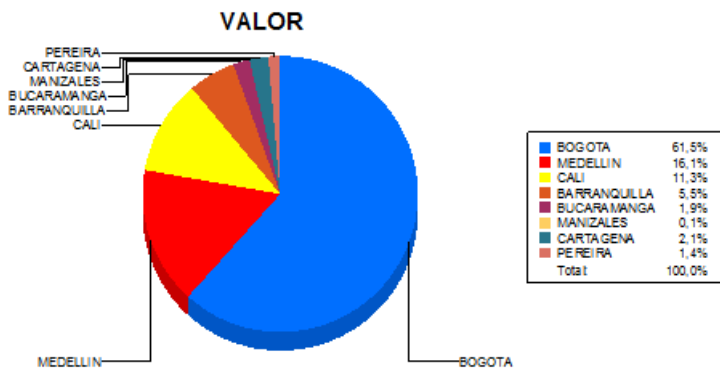

BOLETIN INFORMATIVO DIARIO DEVOLUCION - SEGUNDA SESION

Plaza	Cantidad	Millones (\$)
BOGOTA	1.256	10.103,57
MEDELLIN	228	2.644,98
CALI	201	1.856,90
BARRANQUILLA	133	903,68
BUCARAMANGA	58	314,97
MANIZALES	16	23,26
CARTAGENA	59	350,62
PEREIRA	19	222,05
TOTAL	1.970	16.420,03

DISTRIBUCION DE LA DEVOLUCION ENVIADA POR SUCURSAL

21/02/2018