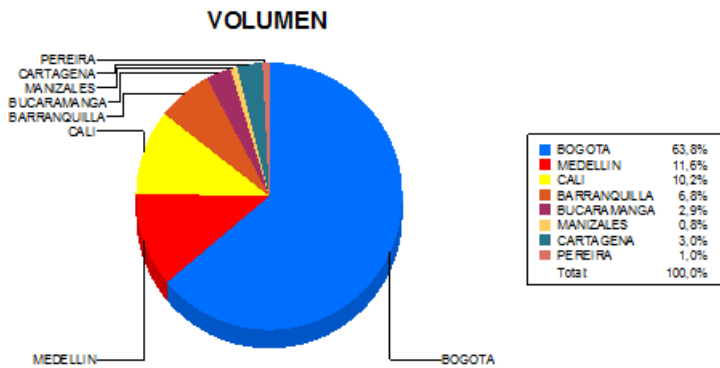

BOLETIN INFORMATIVO DIARIO DEVOLUCION - SEGUNDA SESION

Plaza	Cantidad	Millones (\$)
BOGOTA	1.256	10.103,57
MEDELLIN	228	2.644,98
CALI	201	1.856,90
BARRANQUILLA	133	903,68
BUCARAMANGA	58	314,97
MANIZALES	16	23,26
CARTAGENA	59	350,62
PEREIRA	19	222,05
TOTAL	1.970	16.420,03

DISTRIBUCION DE LA DEVOLUCION ENVIADA POR SUCURSAL

21/02/2018