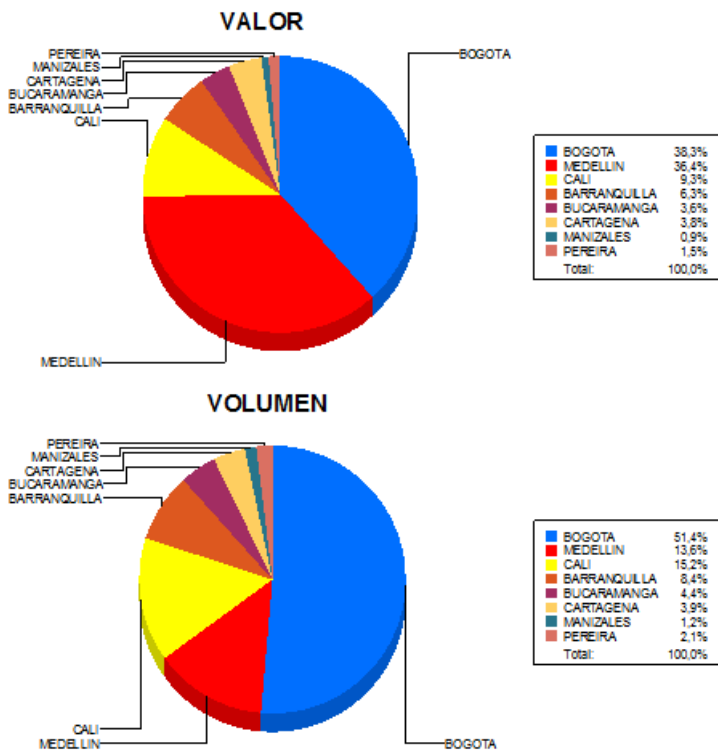

BOLETIN INFORMATIVO DIARIO CANJE - PRIMERA SESION

Plaza	Cantidad	Millones (\$)
BOGOTA	21.335	304.517,79
MEDELLIN	5.638	289.252,09
CALI	6.292	73.886,95
BARRANQUILLA	3.470	49.654,33
BUCARAMANGA	1.845	28.325,39
CARTAGENA	1.605	29.937,39
MANIZALES	479	7.017,49
PEREIRA	861	11.637,61
TOTAL	41.525	794.229,04

DISTRIBUCION DEL CANJE ENVIADO POR SUCURSAL

21/02/2018