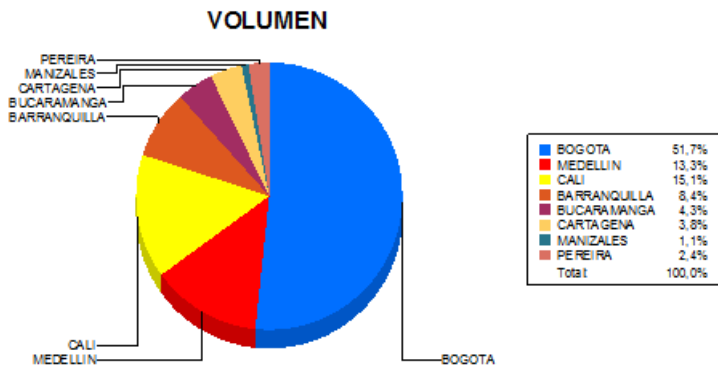

BOLETIN INFORMATIVO DIARIO CANJE - PRIMERA SESION

Plaza	Cantidad	Millones (\$)
BOGOTA	23.463	383.407,55
MEDELLIN	6.017	81.850,61
CALI	6.868	77.334,31
BARRANQUILLA	3.797	54.422,91
BUCARAMANGA	1.945	30.113,34
CARTAGENA	1.738	16.498,90
MANIZALES	480	7.237,98
PEREIRA	1.073	16.923,74
TOTAL	45.381	667.789,35

DISTRIBUCION DEL CANJE ENVIADO POR SUCURSAL

20/02/2018