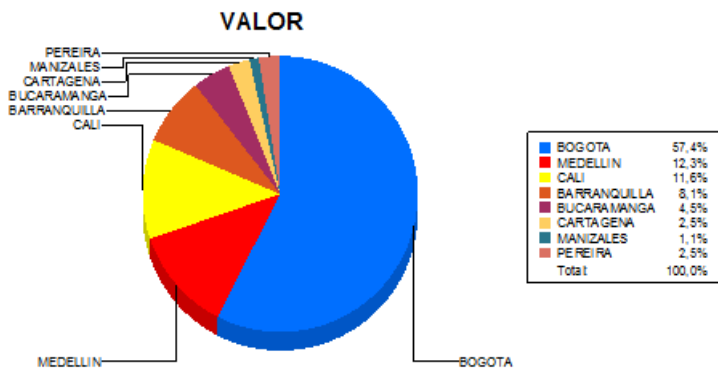

BOLETIN INFORMATIVO DIARIO CANJE - PRIMERA SESION

Plaza	Cantidad	Millones (\$)
BOGOTA	23.463	383.407,55
MEDELLIN	6.017	81.850,61
CALI	6.868	77.334,31
BARRANQUILLA	3.797	54.422,91
BUCARAMANGA	1.945	30.113,34
CARTAGENA	1.738	16.498,90
MANIZALES	480	7.237,98
PEREIRA	1.073	16.923,74
TOTAL	45.381	667.789,35

DISTRIBUCION DEL CANJE ENVIADO POR SUCURSAL

20/02/2018