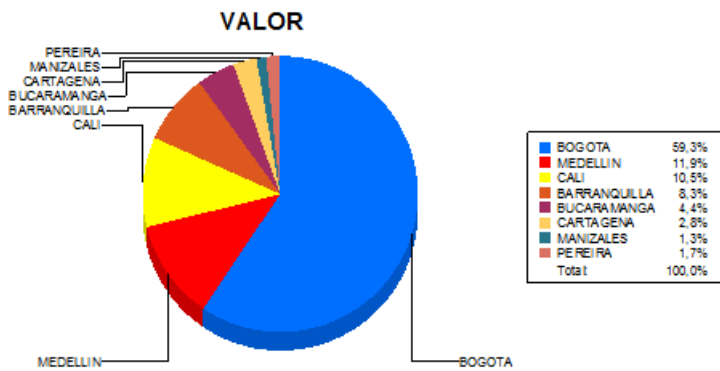

BOLETIN INFORMATIVO DIARIO CANJE - PRIMERA SESION

Plaza	Cantidad	Millones (\$)
BOGOTA	31.917	503.198,97
MEDELLIN	8.387	100.550,37
CALI	9.427	88.984,67
BARRANQUILLA	5.238	70.340,38
BUCARAMANGA	2.459	37.048,01
CARTAGENA	2.099	23.564,81
MANIZALES	675	10.612,78
PEREIRA	1.338	14.138,43
TOTAL	61.540	848.438,42

DISTRIBUCION DEL CANJE ENVIADO POR SUCURSAL

19/02/2018