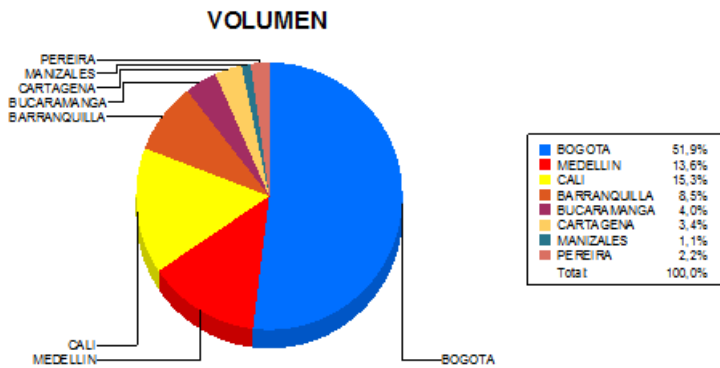

BOLETIN INFORMATIVO DIARIO CANJE - PRIMERA SESION

Plaza	Cantidad	Millones (\$)
BOGOTA	31.917	503.198,97
MEDELLIN	8.387	100.550,37
CALI	9.427	88.984,67
BARRANQUILLA	5.238	70.340,38
BUCARAMANGA	2.459	37.048,01
CARTAGENA	2.099	23.564,81
MANIZALES	675	10.612,78
PEREIRA	1.338	14.138,43
TOTAL	61.540	848.438,42

DISTRIBUCION DEL CANJE ENVIADO POR SUCURSAL

19/02/2018