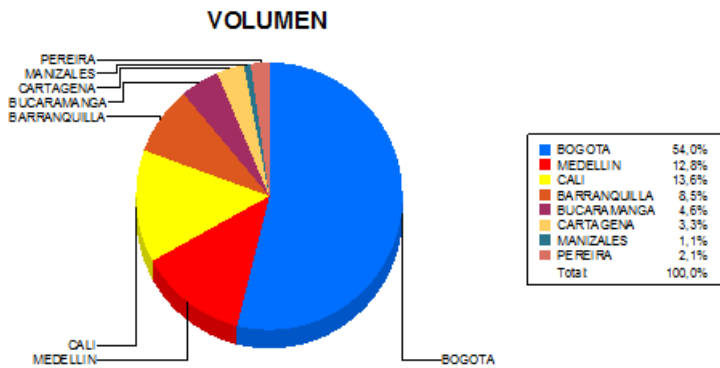

BOLETIN INFORMATIVO DIARIO CANJE - PRIMERA SESION

Plaza	Cantidad	Millones (\$)
BOGOTA	24.207	402.631,82
MEDELLIN	5.757	79.747,24
CALI	6.094	80.697,70
BARRANQUILLA	3.794	67.199,34
BUCARAMANGA	2.050	36.862,83
CARTAGENA	1.490	19.096,75
MANIZALES	490	21.670,04
PEREIRA	936	12.420,99
TOTAL	44.818	720.326,71

DISTRIBUCION DEL CANJE ENVIADO POR SUCURSAL

15/02/2018