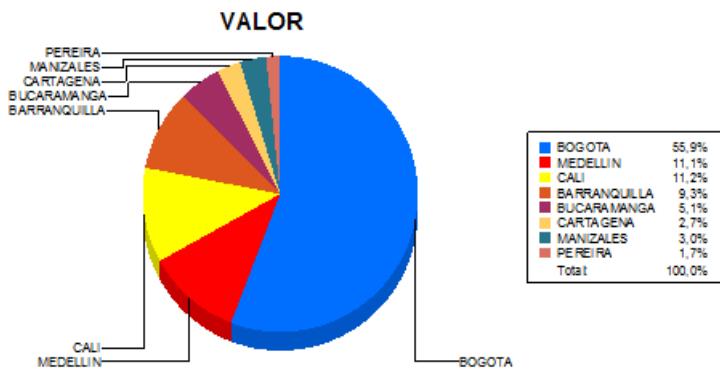

BOLETIN INFORMATIVO DIARIO CANJE - PRIMERA SESION

Plaza	Cantidad	Millones (\$)
BOGOTA	24.207	402.631,82
MEDELLIN	5.757	79.747,24
CALI	6.094	80.697,70
BARRANQUILLA	3.794	67.199,34
BUCARAMANGA	2.050	36.862,83
CARTAGENA	1.490	19.096,75
MANIZALES	490	21.670,04
PEREIRA	936	12.420,99
TOTAL	44.818	720.326,71

DISTRIBUCION DEL CANJE ENVIADO POR SUCURSAL

15/02/2018