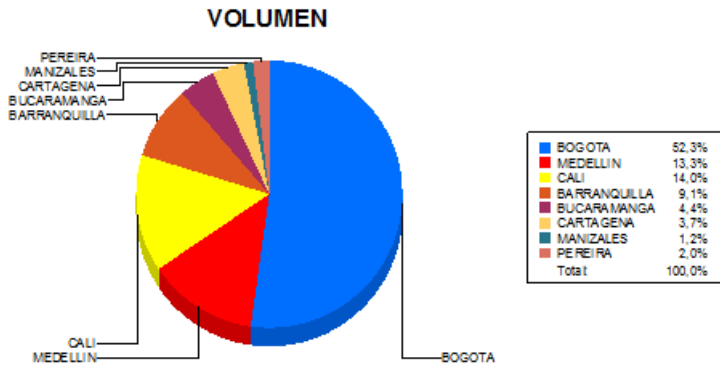

## BOLETIN INFORMATIVO DIARIO CANJE - PRIMERA SESION

Plaza	Cantidad	Millones (\$)
<b>BOGOTA</b>	<b>23.307</b>	<b>427.026,04</b>
<b>MEDELLIN</b>	<b>5.920</b>	<b>124.706,10</b>
<b>CALI</b>	<b>6.261</b>	<b>128.225,19</b>
<b>BARRANQUILLA</b>	<b>4.045</b>	<b>65.873,93</b>
<b>BUCARAMANGA</b>	<b>1.964</b>	<b>35.230,63</b>
<b>CARTAGENA</b>	<b>1.668</b>	<b>17.329,24</b>
<b>MANIZALES</b>	<b>538</b>	<b>7.232,87</b>
<b>PEREIRA</b>	<b>877</b>	<b>10.922,91</b>
<b>TOTAL</b>	<b>44.580</b>	<b>816.546,91</b>

### DISTRIBUCION DEL CANJE ENVIADO POR SUCURSAL

14/02/2018