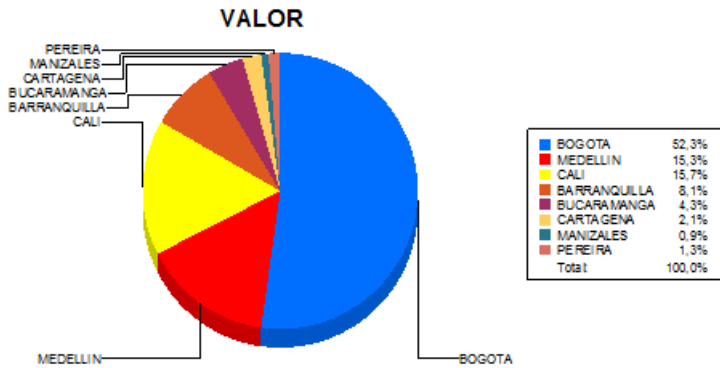

## BOLETIN INFORMATIVO DIARIO CANJE - PRIMERA SESION

Plaza	Cantidad	Millones (\$)
<b>BOGOTA</b>	<b>23.307</b>	<b>427.026,04</b>
<b>MEDELLIN</b>	<b>5.920</b>	<b>124.706,10</b>
<b>CALI</b>	<b>6.261</b>	<b>128.225,19</b>
<b>BARRANQUILLA</b>	<b>4.045</b>	<b>65.873,93</b>
<b>BUCARAMANGA</b>	<b>1.964</b>	<b>35.230,63</b>
<b>CARTAGENA</b>	<b>1.668</b>	<b>17.329,24</b>
<b>MANIZALES</b>	<b>538</b>	<b>7.232,87</b>
<b>PEREIRA</b>	<b>877</b>	<b>10.922,91</b>
<b>TOTAL</b>	<b>44.580</b>	<b>816.546,91</b>

### DISTRIBUCION DEL CANJE ENVIADO POR SUCURSAL

14/02/2018