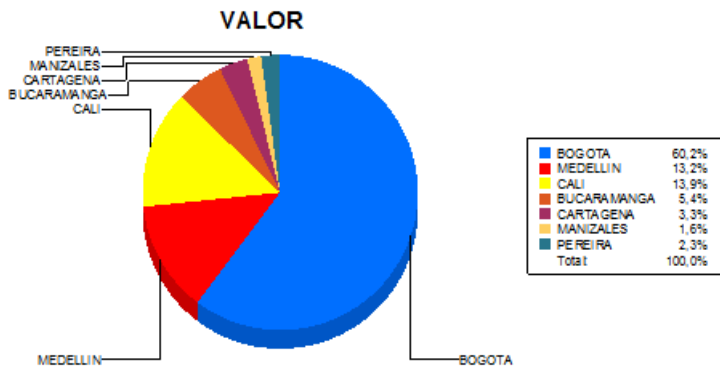

BOLETIN INFORMATIVO DIARIO CANJE - PRIMERA SESION

Plaza	Cantidad	Millones (\$)
BOGOTA	34.335	440.265,10
MEDELLIN	7.930	96.334,50
CALI	8.910	101.868,25
BUCARAMANGA	2.594	39.559,65
CARTAGENA	2.358	24.326,11
MANIZALES	646	11.816,17
PEREIRA	1.243	16.941,32
TOTAL	58.016	731.111,12

DISTRIBUCION DEL CANJE ENVIADO POR SUCURSAL

12/02/2018