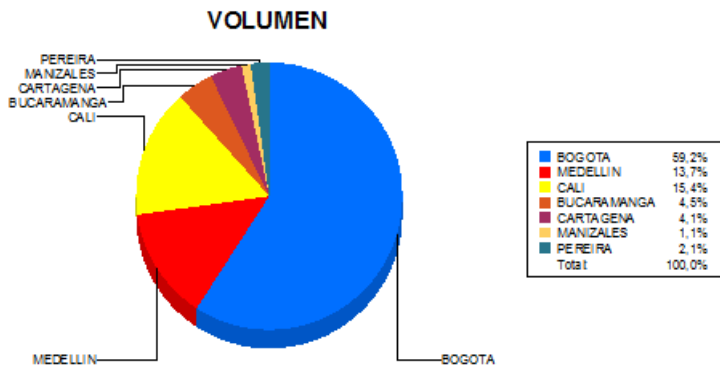

BOLETIN INFORMATIVO DIARIO CANJE - PRIMERA SESION

Plaza	Cantidad	Millones (\$)
BOGOTA	34.335	440.265,10
MEDELLIN	7.930	96.334,50
CALI	8.910	101.868,25
BUCARAMANGA	2.594	39.559,65
CARTAGENA	2.358	24.326,11
MANIZALES	646	11.816,17
PEREIRA	1.243	16.941,32
TOTAL	58.016	731.111,12

DISTRIBUCION DEL CANJE ENVIADO POR SUCURSAL

12/02/2018