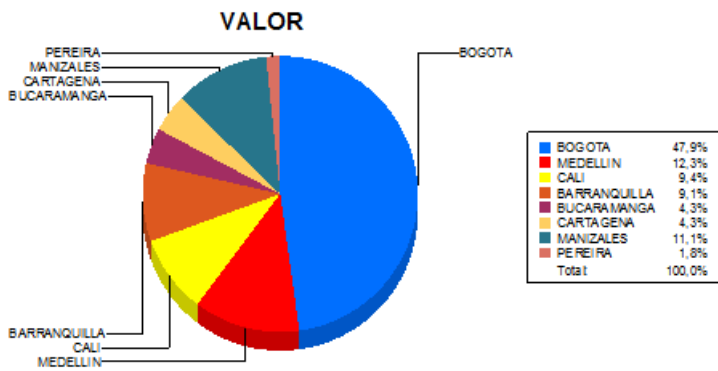

BOLETIN INFORMATIVO DIARIO CANJE - PRIMERA SESION

Plaza	Cantidad	Millones (\$)
BOGOTA	26.529	405.859,03
MEDELLIN	6.440	103.836,23
CALI	6.855	79.778,11
BARRANQUILLA	4.437	76.747,50
BUCARAMANGA	2.174	36.020,35
CARTAGENA	1.752	36.238,86
MANIZALES	536	93.951,25
PEREIRA	1.078	14.852,78
TOTAL	49.801	847.284,12

DISTRIBUCION DEL CANJE ENVIADO POR SUCURSAL

09/02/2018