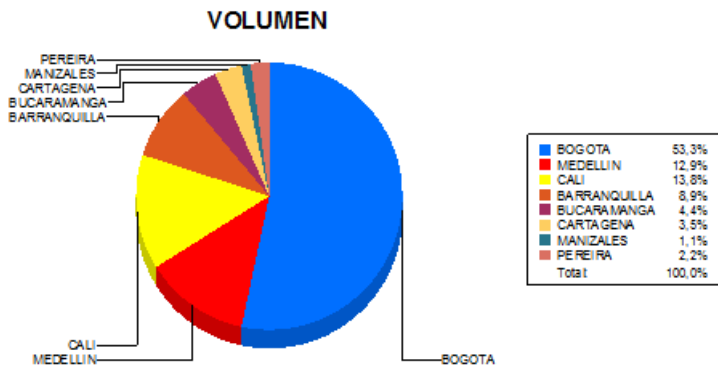

BOLETIN INFORMATIVO DIARIO CANJE - PRIMERA SESION

Plaza	Cantidad	Millones (\$)
BOGOTA	26.529	405.859,03
MEDELLIN	6.440	103.836,23
CALI	6.855	79.778,11
BARRANQUILLA	4.437	76.747,50
BUCARAMANGA	2.174	36.020,35
CARTAGENA	1.752	36.238,86
MANIZALES	536	93.951,25
PEREIRA	1.078	14.852,78
TOTAL	49.801	847.284,12

DISTRIBUCION DEL CANJE ENVIADO POR SUCURSAL

09/02/2018