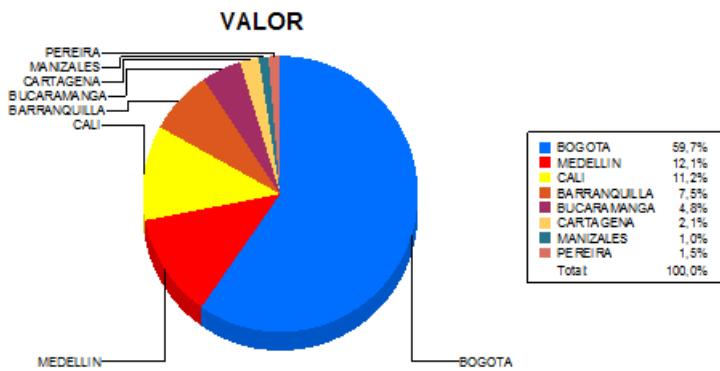

## BOLETIN INFORMATIVO DIARIO CANJE - PRIMERA SESION

Plaza	Cantidad	Millones (\$)
<b>BOGOTA</b>	<b>22.412</b>	<b>435.652,60</b>
<b>MEDELLIN</b>	<b>5.450</b>	<b>88.536,24</b>
<b>CALI</b>	<b>5.758</b>	<b>81.579,57</b>
<b>BARRANQUILLA</b>	<b>3.759</b>	<b>54.998,41</b>
<b>BUCARAMANGA</b>	<b>1.823</b>	<b>35.100,43</b>
<b>CARTAGENA</b>	<b>1.583</b>	<b>15.389,55</b>
<b>MANIZALES</b>	<b>419</b>	<b>7.389,09</b>
<b>PEREIRA</b>	<b>926</b>	<b>11.056,05</b>
<b>TOTAL</b>	<b>42.130</b>	<b>729.701,93</b>

### DISTRIBUCION DEL CANJE ENVIADO POR SUCURSAL

08/02/2018