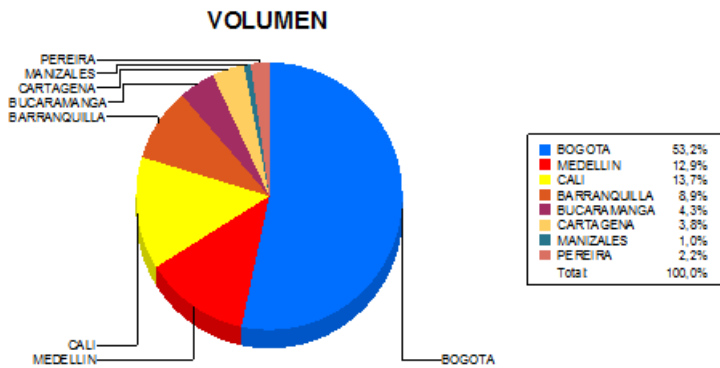

## BOLETIN INFORMATIVO DIARIO CANJE - PRIMERA SESION

Plaza	Cantidad	Millones (\$)
<b>BOGOTA</b>	<b>22.412</b>	<b>435.652,60</b>
<b>MEDELLIN</b>	<b>5.450</b>	<b>88.536,24</b>
<b>CALI</b>	<b>5.758</b>	<b>81.579,57</b>
<b>BARRANQUILLA</b>	<b>3.759</b>	<b>54.998,41</b>
<b>BUCARAMANGA</b>	<b>1.823</b>	<b>35.100,43</b>
<b>CARTAGENA</b>	<b>1.583</b>	<b>15.389,55</b>
<b>MANIZALES</b>	<b>419</b>	<b>7.389,09</b>
<b>PEREIRA</b>	<b>926</b>	<b>11.056,05</b>
<b>TOTAL</b>	<b>42.130</b>	<b>729.701,93</b>

### DISTRIBUCION DEL CANJE ENVIADO POR SUCURSAL

08/02/2018