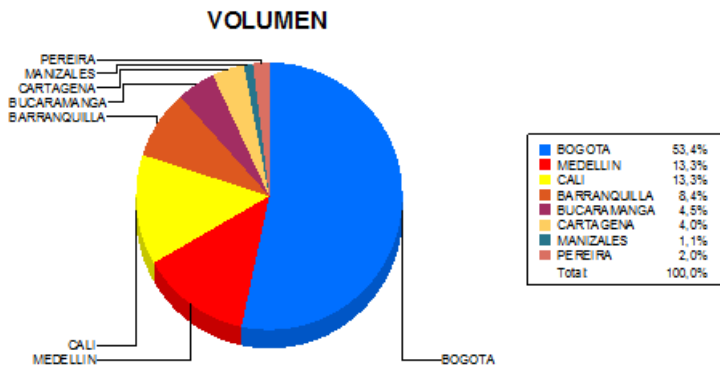

BOLETIN INFORMATIVO DIARIO CANJE - PRIMERA SESION

Plaza	Cantidad	Millones (\$)
BOGOTA	23.374	349.137,03
MEDELLIN	5.825	91.094,72
CALI	5.830	63.389,48
BARRANQUILLA	3.664	41.418,19
BUCARAMANGA	1.973	29.978,20
CARTAGENA	1.739	21.646,78
MANIZALES	470	6.270,59
PEREIRA	889	10.189,04
TOTAL	43.764	613.124,03

DISTRIBUCION DEL CANJE ENVIADO POR SUCURSAL

07/02/2018