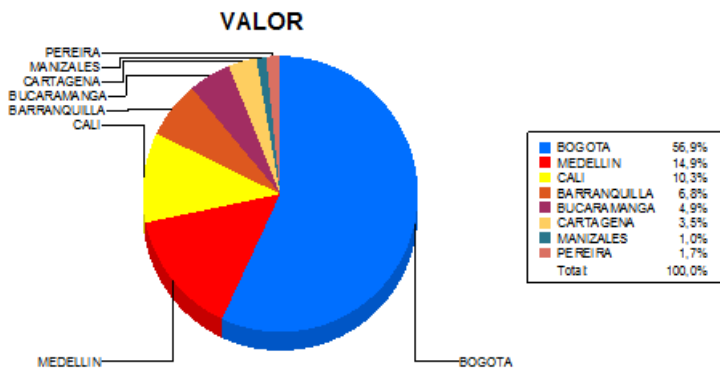

BOLETIN INFORMATIVO DIARIO CANJE - PRIMERA SESION

Plaza	Cantidad	Millones (\$)
BOGOTA	23.374	349.137,03
MEDELLIN	5.825	91.094,72
CALI	5.830	63.389,48
BARRANQUILLA	3.664	41.418,19
BUCARAMANGA	1.973	29.978,20
CARTAGENA	1.739	21.646,78
MANIZALES	470	6.270,59
PEREIRA	889	10.189,04
TOTAL	43.764	613.124,03

DISTRIBUCION DEL CANJE ENVIADO POR SUCURSAL

07/02/2018