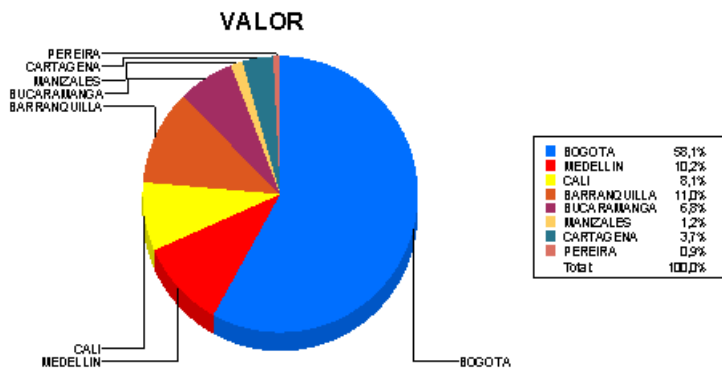

BOLETIN INFORMATIVO DIARIO DEVOLUCION - SEGUNDA SESION

Plaza	Cantidad	Millones (\$)
BOGOTA	1.370	11.070,17
MEDELLIN	211	1.933,44
CALI	240	1.544,21
BARRANQUILLA	188	2.090,78
BUCARAMANGA	76	1.298,97
MANIZALES	12	237,40
CARTAGENA	70	704,62
PEREIRA	22	163,03
TOTAL	2.189	19.042,61

DISTRIBUCION DE LA DEVOLUCION ENVIADA POR SUCURSAL

06/02/2018