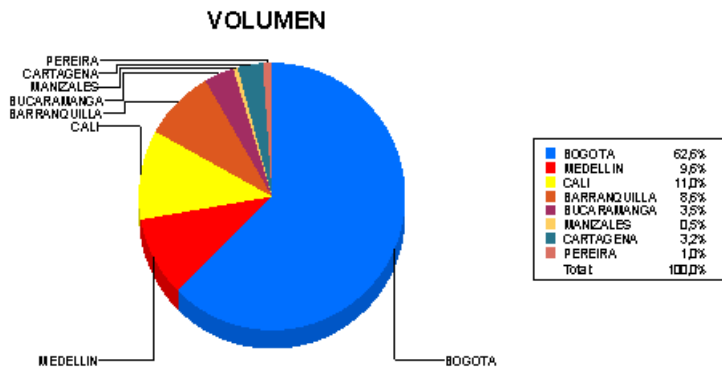

BOLETIN INFORMATIVO DIARIO DEVOLUCION - SEGUNDA SESION

Plaza	Cantidad	Millones (\$)
BOGOTA	1.370	11.070,17
MEDELLIN	211	1.933,44
CALI	240	1.544,21
BARRANQUILLA	188	2.090,78
BUCARAMANGA	76	1.298,97
MANIZALES	12	237,40
CARTAGENA	70	704,62
PEREIRA	22	163,03
TOTAL	2.189	19.042,61

DISTRIBUCION DE LA DEVOLUCION ENVIADA POR SUCURSAL

06/02/2018