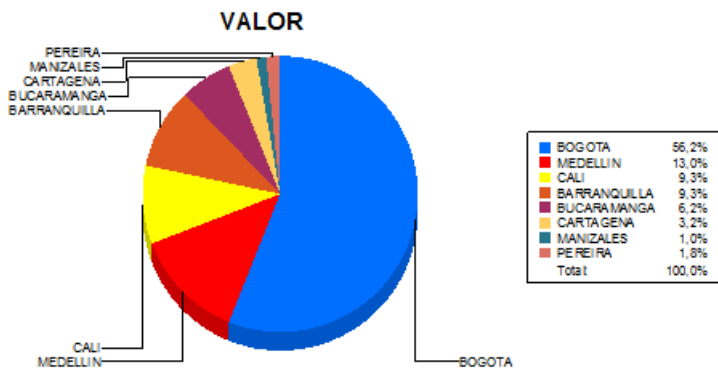

## BOLETIN INFORMATIVO DIARIO CANJE - PRIMERA SESION

Plaza	Cantidad	Millones (\$)
<b>BOGOTA</b>	<b>25.569</b>	<b>368.104,54</b>
<b>MEDELLIN</b>	<b>6.222</b>	<b>85.180,97</b>
<b>CALI</b>	<b>6.248</b>	<b>61.026,98</b>
<b>BARRANQUILLA</b>	<b>3.713</b>	<b>61.051,19</b>
<b>BUCARAMANGA</b>	<b>2.383</b>	<b>40.875,15</b>
<b>CARTAGENA</b>	<b>1.743</b>	<b>21.237,80</b>
<b>MANIZALES</b>	<b>579</b>	<b>6.477,47</b>
<b>PEREIRA</b>	<b>989</b>	<b>11.597,55</b>
<b>TOTAL</b>	<b>47.446</b>	<b>655.551,66</b>

### DISTRIBUCION DEL CANJE ENVIADO POR SUCURSAL

06/02/2018