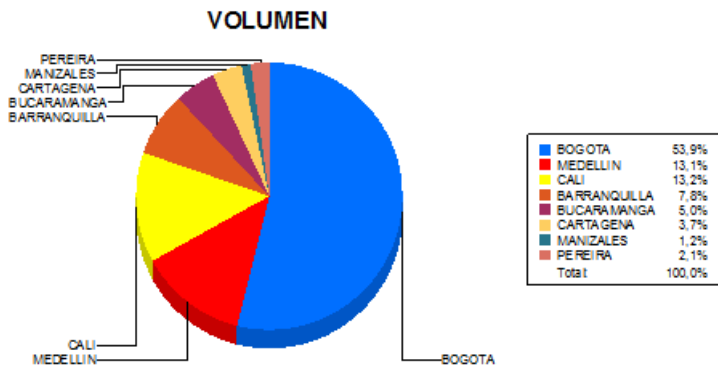

## BOLETIN INFORMATIVO DIARIO CANJE - PRIMERA SESION

Plaza	Cantidad	Millones (\$)
<b>BOGOTA</b>	<b>25.569</b>	<b>368.104,54</b>
<b>MEDELLIN</b>	<b>6.222</b>	<b>85.180,97</b>
<b>CALI</b>	<b>6.248</b>	<b>61.026,98</b>
<b>BARRANQUILLA</b>	<b>3.713</b>	<b>61.051,19</b>
<b>BUCARAMANGA</b>	<b>2.383</b>	<b>40.875,15</b>
<b>CARTAGENA</b>	<b>1.743</b>	<b>21.237,80</b>
<b>MANIZALES</b>	<b>579</b>	<b>6.477,47</b>
<b>PEREIRA</b>	<b>989</b>	<b>11.597,55</b>
<b>TOTAL</b>	<b>47.446</b>	<b>655.551,66</b>

### DISTRIBUCION DEL CANJE ENVIADO POR SUCURSAL

06/02/2018