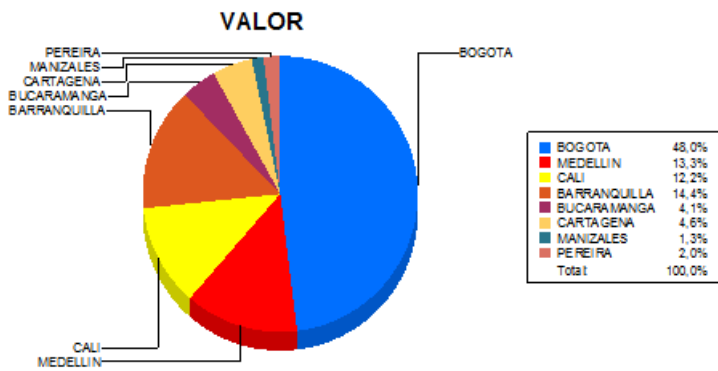

BOLETIN INFORMATIVO DIARIO CANJE - PRIMERA SESION

Plaza	Cantidad	Millones (\$)
BOGOTA	23.202	331.468,48
MEDELLIN	6.425	91.924,95
CALI	6.902	83.921,23
BARRANQUILLA	3.672	99.628,11
BUCARAMANGA	2.136	28.197,92
CARTAGENA	1.708	32.044,41
MANIZALES	488	9.317,97
PEREIRA	1.100	14.080,99
TOTAL	45.633	690.584,05

DISTRIBUCION DEL CANJE ENVIADO POR SUCURSAL

02/02/2018