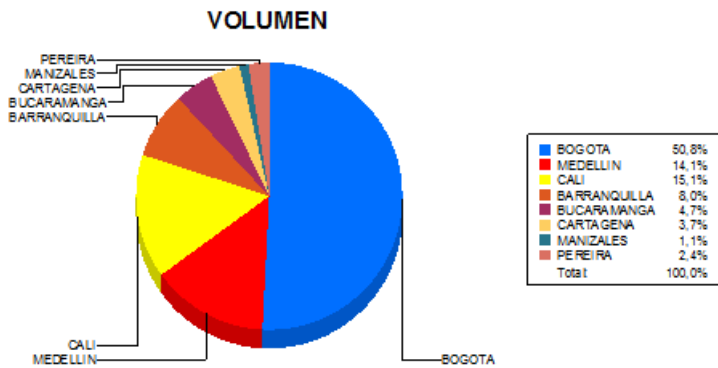

BOLETIN INFORMATIVO DIARIO CANJE - PRIMERA SESION

Plaza	Cantidad	Millones (\$)
BOGOTA	23.202	331.468,48
MEDELLIN	6.425	91.924,95
CALI	6.902	83.921,23
BARRANQUILLA	3.672	99.628,11
BUCARAMANGA	2.136	28.197,92
CARTAGENA	1.708	32.044,41
MANIZALES	488	9.317,97
PEREIRA	1.100	14.080,99
TOTAL	45.633	690.584,05

DISTRIBUCION DEL CANJE ENVIADO POR SUCURSAL

02/02/2018