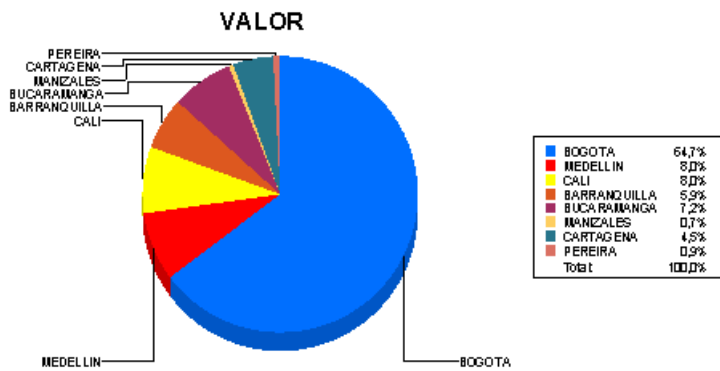

BOLETIN INFORMATIVO DIARIO DEVOLUCION - SEGUNDA SESION

Plaza	Cantidad	Millones (\$)
BOGOTA	1.471	12.915,18
MEDELLIN	196	1.591,37
CALI	209	1.587,81
BARRANQUILLA	150	1.181,79
BUCARAMANGA	109	1.445,84
MANIZALES	13	138,26
CARTAGENA	76	907,76
PEREIRA	31	187,07
TOTAL	2.255	19.955,08

DISTRIBUCION DE LA DEVOLUCION ENVIADA POR SUCURSAL

01/02/2018