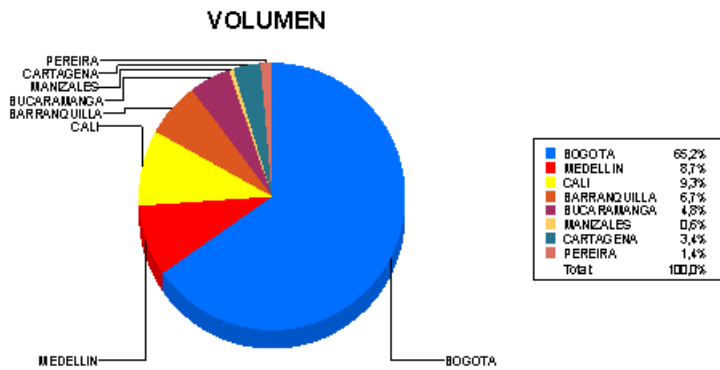

BOLETIN INFORMATIVO DIARIO DEVOLUCION - SEGUNDA SESION

Plaza	Cantidad	Millones (\$)
BOGOTA	1.471	12.915,18
MEDELLIN	196	1.591,37
CALI	209	1.587,81
BARRANQUILLA	150	1.181,79
BUCARAMANGA	109	1.445,84
MANIZALES	13	138,26
CARTAGENA	76	907,76
PEREIRA	31	187,07
TOTAL	2.255	19.955,08

DISTRIBUCION DE LA DEVOLUCION ENVIADA POR SUCURSAL

01/02/2018