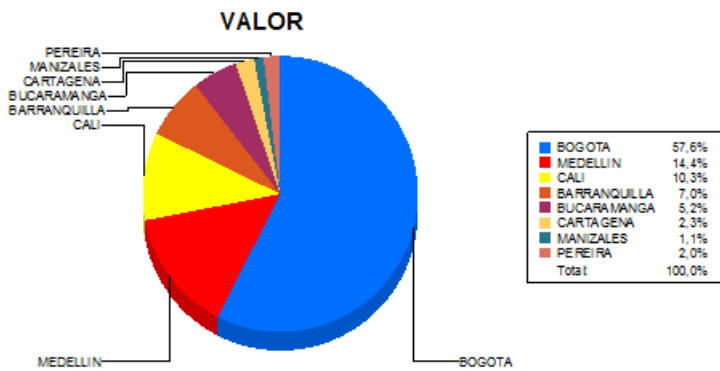

BOLETIN INFORMATIVO DIARIO CANJE - PRIMERA SESION

Plaza	Cantidad	Millones (\$)
BOGOTA	22.027	410.808,51
MEDELLIN	5.963	102.446,28
CALI	5.993	73.411,77
BARRANQUILLA	3.257	50.218,57
BUCARAMANGA	2.140	37.409,22
CARTAGENA	1.625	16.707,84
MANIZALES	453	7.668,65
PEREIRA	908	14.105,36
TOTAL	42.366	712.776,20

DISTRIBUCION DEL CANJE ENVIADO POR SUCURSAL

01/02/2018