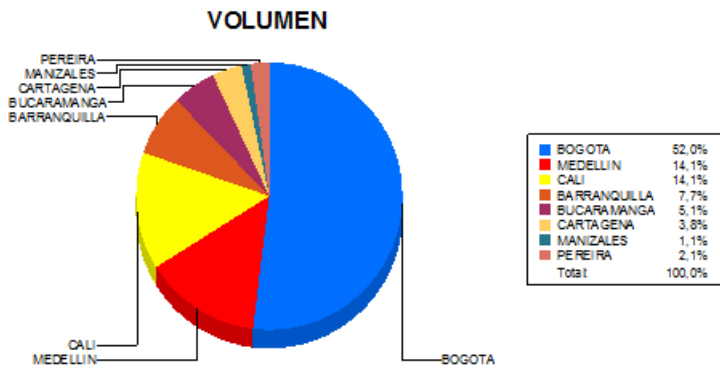

BOLETIN INFORMATIVO DIARIO CANJE - PRIMERA SESION

Plaza	Cantidad	Millones (\$)
BOGOTA	22.027	410.808,51
MEDELLIN	5.963	102.446,28
CALI	5.993	73.411,77
BARRANQUILLA	3.257	50.218,57
BUCARAMANGA	2.140	37.409,22
CARTAGENA	1.625	16.707,84
MANIZALES	453	7.668,65
PEREIRA	908	14.105,36
TOTAL	42.366	712.776,20

DISTRIBUCION DEL CANJE ENVIADO POR SUCURSAL

01/02/2018