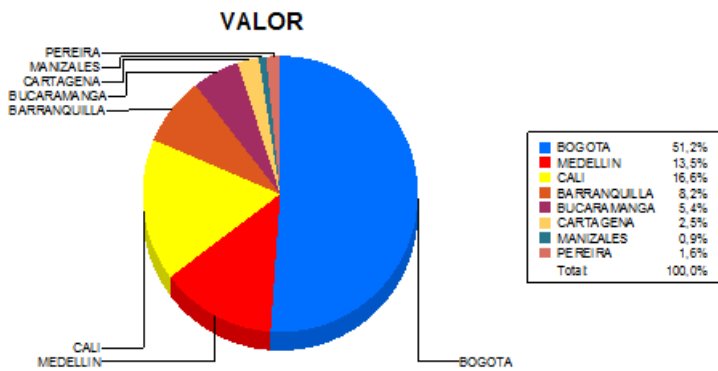

## BOLETIN INFORMATIVO DIARIO CANJE - PRIMERA SESION

Plaza	Cantidad	Millones (\$)
<b>BOGOTA</b>	<b>25.014</b>	<b>392.820,73</b>
<b>MEDELLIN</b>	<b>6.038</b>	<b>103.675,76</b>
<b>CALI</b>	<b>6.525</b>	<b>127.280,46</b>
<b>BARRANQUILLA</b>	<b>3.903</b>	<b>63.213,54</b>
<b>BUCARAMANGA</b>	<b>2.259</b>	<b>41.755,03</b>
<b>CARTAGENA</b>	<b>1.796</b>	<b>19.370,21</b>
<b>MANIZALES</b>	<b>476</b>	<b>6.595,68</b>
<b>PEREIRA</b>	<b>975</b>	<b>12.257,90</b>
<b>TOTAL</b>	<b>46.986</b>	<b>766.969,31</b>

### DISTRIBUCION DEL CANJE ENVIADO POR SUCURSAL

31/01/2018