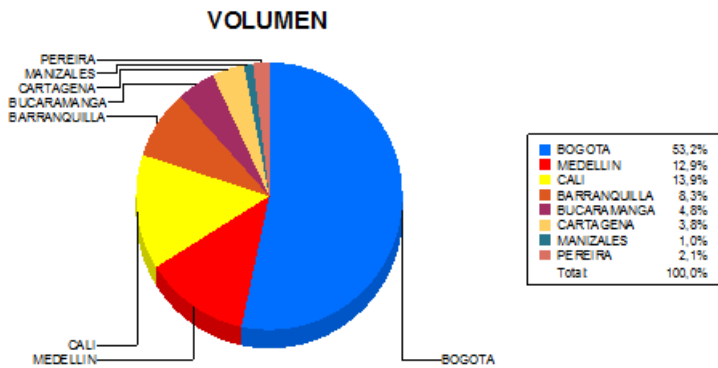

## BOLETIN INFORMATIVO DIARIO CANJE - PRIMERA SESION

Plaza	Cantidad	Millones (\$)
<b>BOGOTA</b>	<b>25.014</b>	<b>392.820,73</b>
<b>MEDELLIN</b>	<b>6.038</b>	<b>103.675,76</b>
<b>CALI</b>	<b>6.525</b>	<b>127.280,46</b>
<b>BARRANQUILLA</b>	<b>3.903</b>	<b>63.213,54</b>
<b>BUCARAMANGA</b>	<b>2.259</b>	<b>41.755,03</b>
<b>CARTAGENA</b>	<b>1.796</b>	<b>19.370,21</b>
<b>MANIZALES</b>	<b>476</b>	<b>6.595,68</b>
<b>PEREIRA</b>	<b>975</b>	<b>12.257,90</b>
<b>TOTAL</b>	<b>46.986</b>	<b>766.969,31</b>

### DISTRIBUCION DEL CANJE ENVIADO POR SUCURSAL

31/01/2018