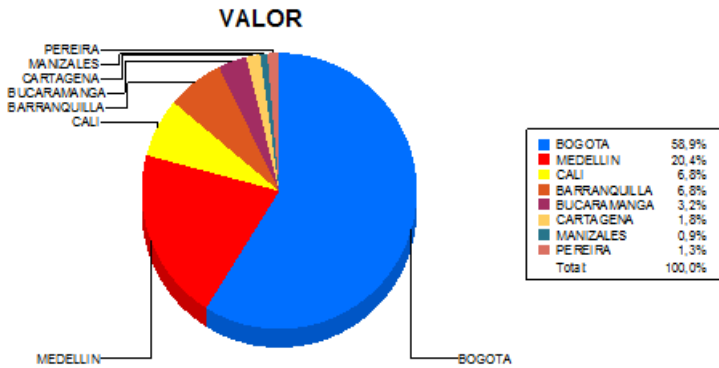

BOLETIN INFORMATIVO DIARIO CANJE - PRIMERA SESION

Plaza	Cantidad	Millones (\$)
BOGOTA	26.447	724.568,10
MEDELLIN	6.527	250.445,63
CALI	6.764	83.107,60
BARRANQUILLA	3.810	83.978,79
BUCARAMANGA	2.179	39.126,75
CARTAGENA	1.755	22.204,77
MANIZALES	509	11.267,01
PEREIRA	1.039	15.557,60
TOTAL	49.030	1.230.256,25

DISTRIBUCION DEL CANJE ENVIADO POR SUCURSAL

30/01/2018