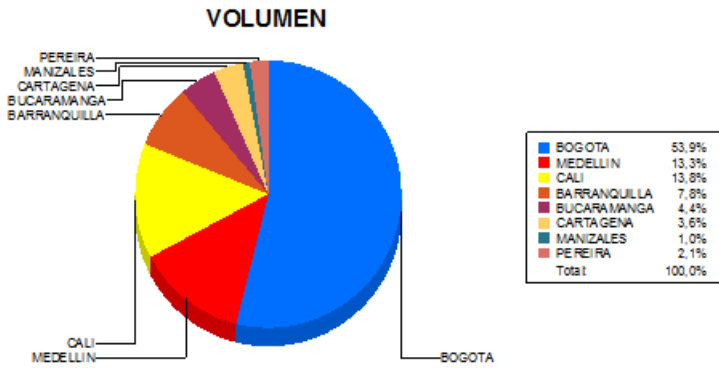

BOLETIN INFORMATIVO DIARIO CANJE - PRIMERA SESION

Plaza	Cantidad	Millones (\$)
BOGOTA	26.447	724.568,10
MEDELLIN	6.527	250.445,63
CALI	6.764	83.107,60
BARRANQUILLA	3.810	83.978,79
BUCARAMANGA	2.179	39.126,75
CARTAGENA	1.755	22.204,77
MANIZALES	509	11.267,01
PEREIRA	1.039	15.557,60
TOTAL	49.030	1.230.256,25

DISTRIBUCION DEL CANJE ENVIADO POR SUCURSAL

30/01/2018