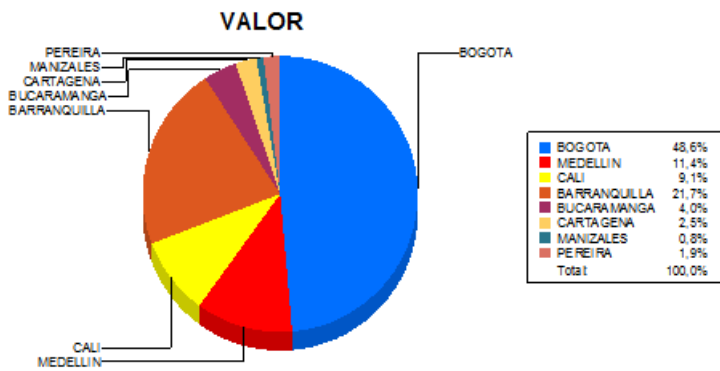

BOLETIN INFORMATIVO DIARIO CANJE - PRIMERA SESION

Plaza	Cantidad	Millones (\$)
BOGOTA	32.085	485.760,39
MEDELLIN	7.892	114.393,87
CALI	8.842	91.171,00
BARRANQUILLA	4.689	216.835,38
BUCARAMANGA	2.356	39.724,95
CARTAGENA	2.114	25.153,22
MANIZALES	518	7.554,08
PEREIRA	1.195	19.199,32
TOTAL	59.691	999.792,21

DISTRIBUCION DEL CANJE ENVIADO POR SUCURSAL

29/01/2018