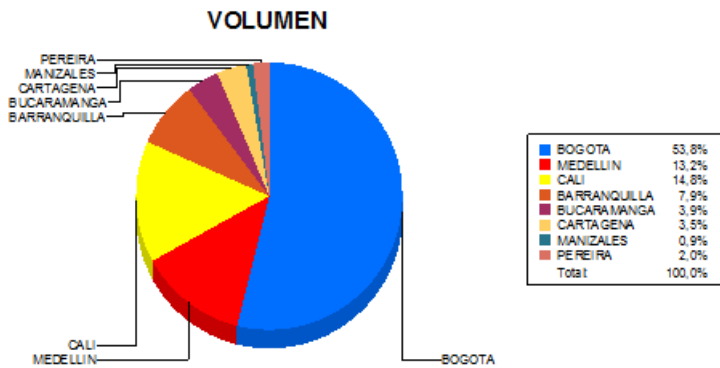

BOLETIN INFORMATIVO DIARIO CANJE - PRIMERA SESION

Plaza	Cantidad	Millones (\$)
BOGOTA	32.085	485.760,39
MEDELLIN	7.892	114.393,87
CALI	8.842	91.171,00
BARRANQUILLA	4.689	216.835,38
BUCARAMANGA	2.356	39.724,95
CARTAGENA	2.114	25.153,22
MANIZALES	518	7.554,08
PEREIRA	1.195	19.199,32
TOTAL	59.691	999.792,21

DISTRIBUCION DEL CANJE ENVIADO POR SUCURSAL

29/01/2018