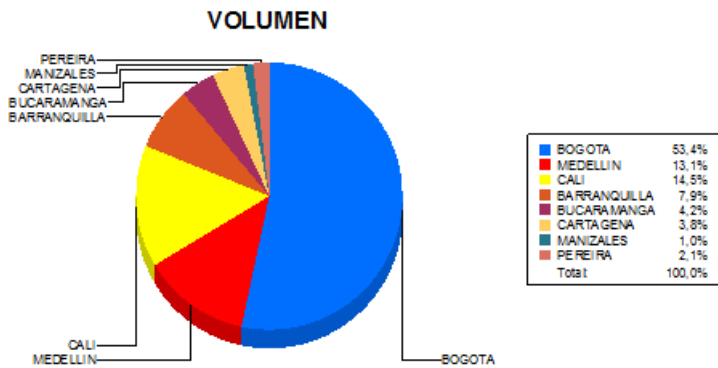

## BOLETIN INFORMATIVO DIARIO CANJE - PRIMERA SESION

Plaza	Cantidad	Millones (\$)
<b>BOGOTA</b>	<b>21.076</b>	<b>544.404,81</b>
<b>MEDELLIN</b>	<b>5.188</b>	<b>85.776,33</b>
<b>CALI</b>	<b>5.721</b>	<b>82.619,62</b>
<b>BARRANQUILLA</b>	<b>3.116</b>	<b>117.261,43</b>
<b>BUCARAMANGA</b>	<b>1.674</b>	<b>30.818,63</b>
<b>CARTAGENA</b>	<b>1.488</b>	<b>18.705,80</b>
<b>MANIZALES</b>	<b>413</b>	<b>7.328,81</b>
<b>PEREIRA</b>	<b>811</b>	<b>9.044,56</b>
<b>TOTAL</b>	<b>39.487</b>	<b>895.960,00</b>

### DISTRIBUCION DEL CANJE ENVIADO POR SUCURSAL

25/01/2018