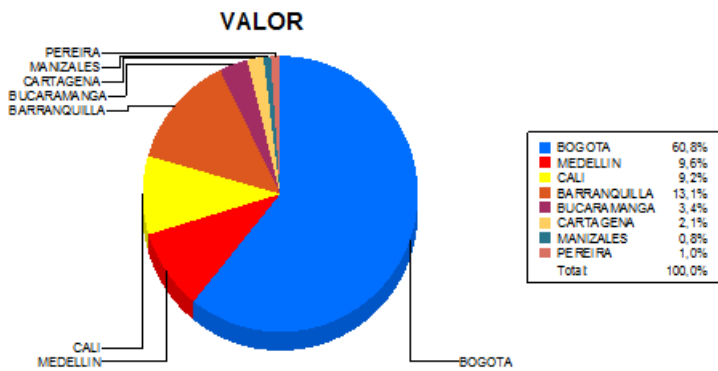

## BOLETIN INFORMATIVO DIARIO CANJE - PRIMERA SESION

Plaza	Cantidad	Millones (\$)
<b>BOGOTA</b>	<b>21.076</b>	<b>544.404,81</b>
<b>MEDELLIN</b>	<b>5.188</b>	<b>85.776,33</b>
<b>CALI</b>	<b>5.721</b>	<b>82.619,62</b>
<b>BARRANQUILLA</b>	<b>3.116</b>	<b>117.261,43</b>
<b>BUCARAMANGA</b>	<b>1.674</b>	<b>30.818,63</b>
<b>CARTAGENA</b>	<b>1.488</b>	<b>18.705,80</b>
<b>MANIZALES</b>	<b>413</b>	<b>7.328,81</b>
<b>PEREIRA</b>	<b>811</b>	<b>9.044,56</b>
<b>TOTAL</b>	<b>39.487</b>	<b>895.960,00</b>

### DISTRIBUCION DEL CANJE ENVIADO POR SUCURSAL

25/01/2018