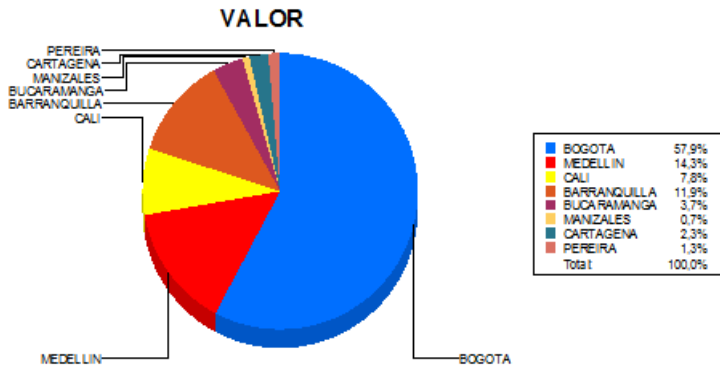

BOLETIN INFORMATIVO DIARIO DEVOLUCION - SEGUNDA SESION

Plaza	Cantidad	Millones ($)
BOGOTA	1.228	10.678,56
MEDELLIN	226	2.636,96
CALI	208	1.439,71
BARRANQUILLA	171	2.196,86
BUCARAMANGA	62	687,37
MANIZALES	11	136,95
CARTAGENA	52	429,57
PEREIRA	21	235,56
TOTAL	1.979	18.441,55

DISTRIBUCION DE LA DEVOLUCION ENVIADA POR SUCURSAL

24/01/2018