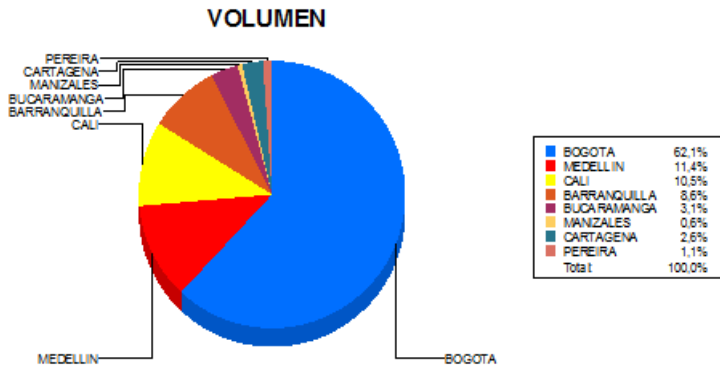

BOLETIN INFORMATIVO DIARIO DEVOLUCION - SEGUNDA SESION

Plaza	Cantidad	Millones (\$)
BOGOTA	1.228	10.678,56
MEDELLIN	226	2.636,96
CALI	208	1.439,71
BARRANQUILLA	171	2.196,86
BUCARAMANGA	62	687,37
MANIZALES	11	136,95
CARTAGENA	52	429,57
PEREIRA	21	235,56
TOTAL	1.979	18.441,55

DISTRIBUCION DE LA DEVOLUCION ENVIADA POR SUCURSAL

24/01/2018