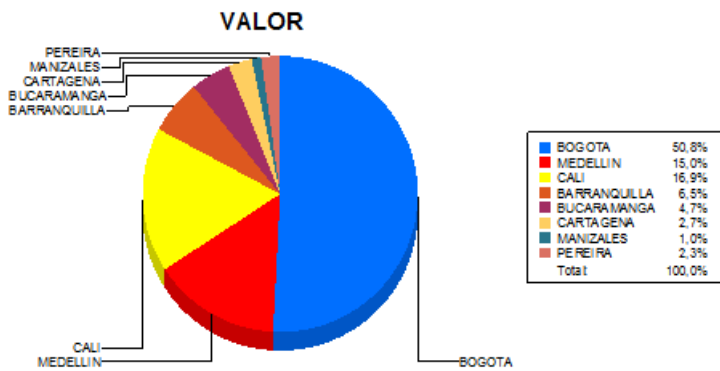

## BOLETIN INFORMATIVO DIARIO CANJE - PRIMERA SESION

Plaza	Cantidad	Millones (\$)
<b>BOGOTA</b>	<b>21.249</b>	<b>318.008,82</b>
<b>MEDELLIN</b>	<b>5.441</b>	<b>93.677,79</b>
<b>CALI</b>	<b>6.077</b>	<b>105.991,10</b>
<b>BARRANQUILLA</b>	<b>3.108</b>	<b>41.016,93</b>
<b>BUCARAMANGA</b>	<b>1.662</b>	<b>29.355,36</b>
<b>CARTAGENA</b>	<b>1.405</b>	<b>17.037,94</b>
<b>MANIZALES</b>	<b>378</b>	<b>6.525,63</b>
<b>PEREIRA</b>	<b>861</b>	<b>14.615,85</b>
<b>TOTAL</b>	<b>40.181</b>	<b>626.229,42</b>

### DISTRIBUCION DEL CANJE ENVIADO POR SUCURSAL

24/01/2018