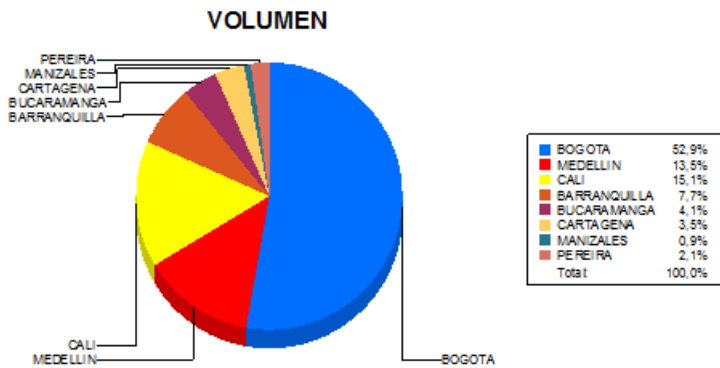

## BOLETIN INFORMATIVO DIARIO CANJE - PRIMERA SESION

Plaza	Cantidad	Millones (\$)
<b>BOGOTA</b>	<b>21.249</b>	<b>318.008,82</b>
<b>MEDELLIN</b>	<b>5.441</b>	<b>93.677,79</b>
<b>CALI</b>	<b>6.077</b>	<b>105.991,10</b>
<b>BARRANQUILLA</b>	<b>3.108</b>	<b>41.016,93</b>
<b>BUCARAMANGA</b>	<b>1.662</b>	<b>29.355,36</b>
<b>CARTAGENA</b>	<b>1.405</b>	<b>17.037,94</b>
<b>MANIZALES</b>	<b>378</b>	<b>6.525,63</b>
<b>PEREIRA</b>	<b>861</b>	<b>14.615,85</b>
<b>TOTAL</b>	<b>40.181</b>	<b>626.229,42</b>

### DISTRIBUCION DEL CANJE ENVIADO POR SUCURSAL

24/01/2018