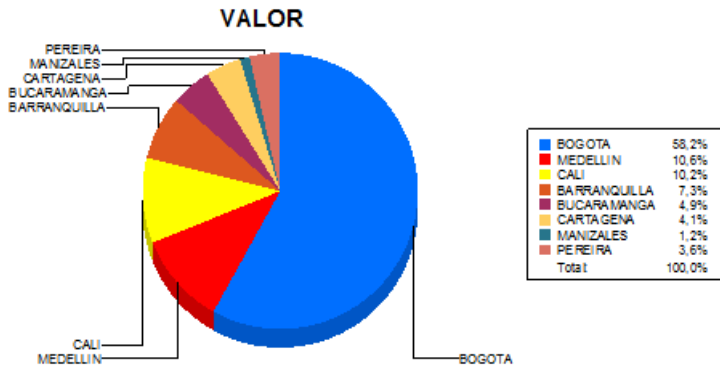

BOLETIN INFORMATIVO DIARIO CANJE - PRIMERA SESION

Plaza	Cantidad	Millones (\$)
BOGOTA	22.617	366.626,15
MEDELLIN	5.471	66.952,46
CALI	6.376	64.413,63
BARRANQUILLA	3.472	46.112,08
BUCARAMANGA	1.898	30.604,54
CARTAGENA	1.598	25.843,38
MANIZALES	442	7.327,02
PEREIRA	1.022	22.402,08
TOTAL	42.896	630.281,34

DISTRIBUCION DEL CANJE ENVIADO POR SUCURSAL

23/01/2018