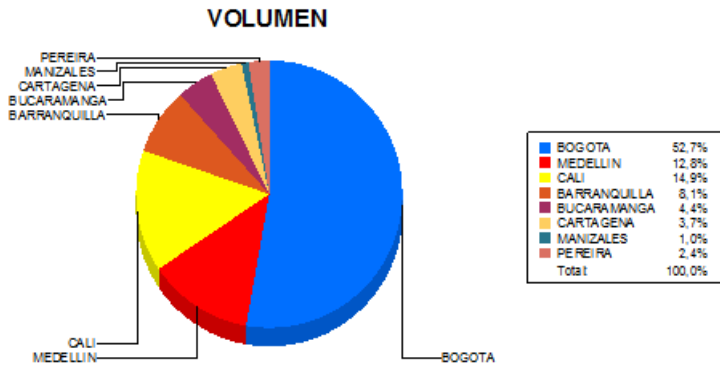

BOLETIN INFORMATIVO DIARIO CANJE - PRIMERA SESION

Plaza	Cantidad	Millones (\$)
BOGOTA	22.617	366.626,15
MEDELLIN	5.471	66.952,46
CALI	6.376	64.413,63
BARRANQUILLA	3.472	46.112,08
BUCARAMANGA	1.898	30.604,54
CARTAGENA	1.598	25.843,38
MANIZALES	442	7.327,02
PEREIRA	1.022	22.402,08
TOTAL	42.896	630.281,34

DISTRIBUCION DEL CANJE ENVIADO POR SUCURSAL

23/01/2018