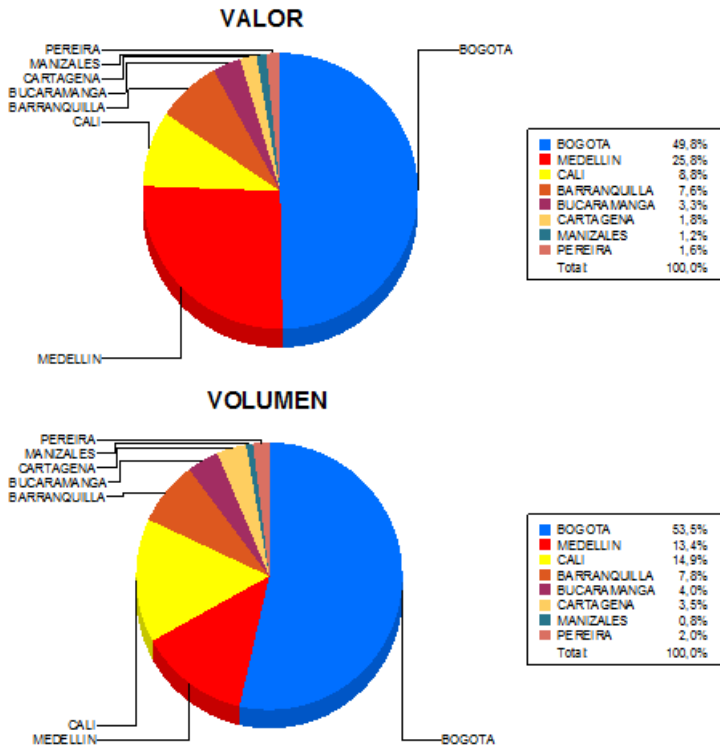

BOLETIN INFORMATIVO DIARIO CANJE - PRIMERA SESION

Plaza	Cantidad	Millones (\$)
BOGOTA	32.701	470.761,32
MEDELLIN	8.223	243.879,86
CALI	9.129	83.630,34
BARRANQUILLA	4.790	72.013,27
BUCARAMANGA	2.430	31.380,38
CARTAGENA	2.159	17.000,68
MANIZALES	492	10.950,43
PEREIRA	1.215	15.524,49
TOTAL	61.139	945.140,76

DISTRIBUCION DEL CANJE ENVIADO POR SUCURSAL

22/01/2018