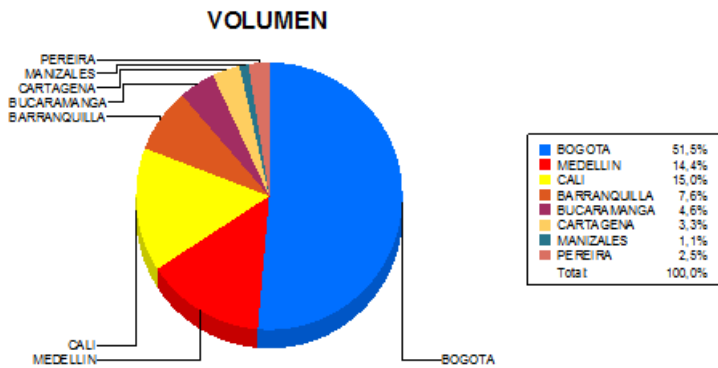

BOLETIN INFORMATIVO DIARIO CANJE - PRIMERA SESION

Plaza	Cantidad	Millones (\$)
BOGOTA	24.038	423.234,30
MEDELLIN	6.706	110.246,70
CALI	7.002	75.757,75
BARRANQUILLA	3.565	63.703,49
BUCARAMANGA	2.161	39.359,19
CARTAGENA	1.559	28.105,52
MANIZALES	491	5.535,22
PEREIRA	1.150	18.683,62
TOTAL	46.672	764.625,80

DISTRIBUCION DEL CANJE ENVIADO POR SUCURSAL

19/01/2018