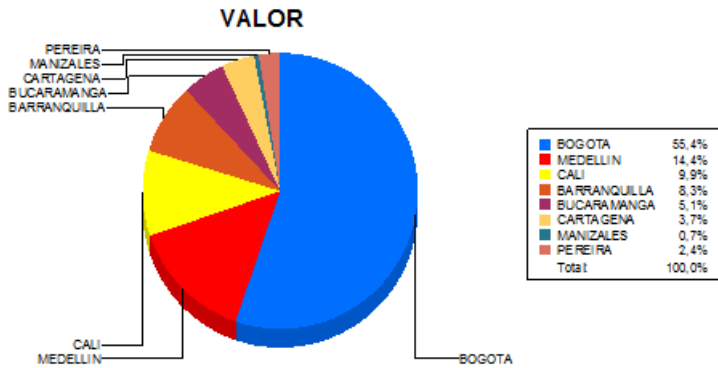

BOLETIN INFORMATIVO DIARIO CANJE - PRIMERA SESION

Plaza	Cantidad	Millones (\$)
BOGOTA	24.038	423.234,30
MEDELLIN	6.706	110.246,70
CALI	7.002	75.757,75
BARRANQUILLA	3.565	63.703,49
BUCARAMANGA	2.161	39.359,19
CARTAGENA	1.559	28.105,52
MANIZALES	491	5.535,22
PEREIRA	1.150	18.683,62
TOTAL	46.672	764.625,80

DISTRIBUCION DEL CANJE ENVIADO POR SUCURSAL

19/01/2018