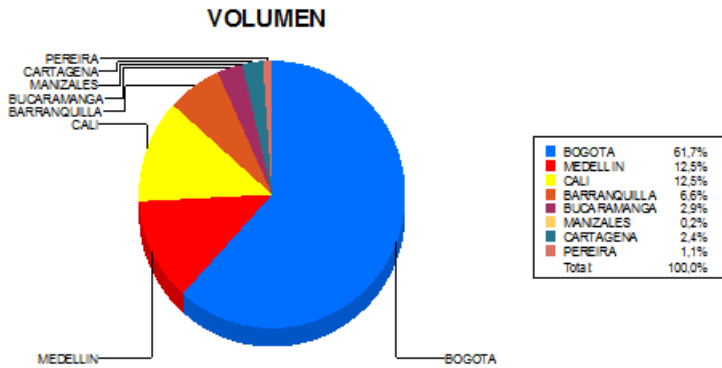

BOLETIN INFORMATIVO DIARIO DEVOLUCION - SEGUNDA SESION

Plaza	Cantidad	Millones (\$)
BOGOTA	1.239	10.070,18
MEDELLIN	251	2.344,71
CALI	251	1.796,23
BARRANQUILLA	133	893,92
BUCARAMANGA	59	420,26
MANIZALES	5	11,46
CARTAGENA	48	286,90
PEREIRA	22	99,21
TOTAL	2.008	15.922,87

DISTRIBUCION DE LA DEVOLUCION ENVIADA POR SUCURSAL

18/01/2018