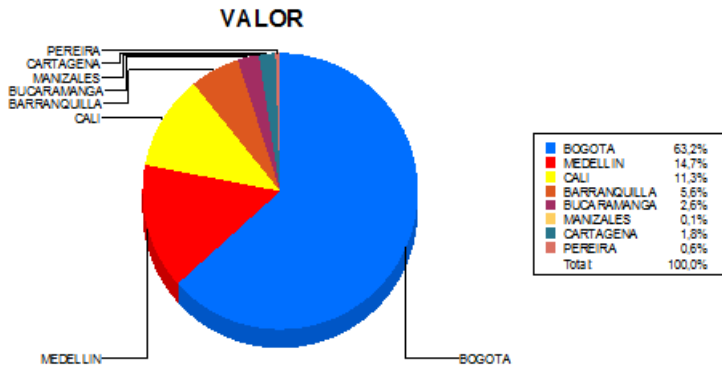

BOLETIN INFORMATIVO DIARIO DEVOLUCION - SEGUNDA SESION

Plaza	Cantidad	Millones (\$)
BOGOTA	1.239	10.070,18
MEDELLIN	251	2.344,71
CALI	251	1.796,23
BARRANQUILLA	133	893,92
BUCARAMANGA	59	420,26
MANIZALES	5	11,46
CARTAGENA	48	286,90
PEREIRA	22	99,21
TOTAL	2.008	15.922,87

DISTRIBUCION DE LA DEVOLUCION ENVIADA POR SUCURSAL

18/01/2018