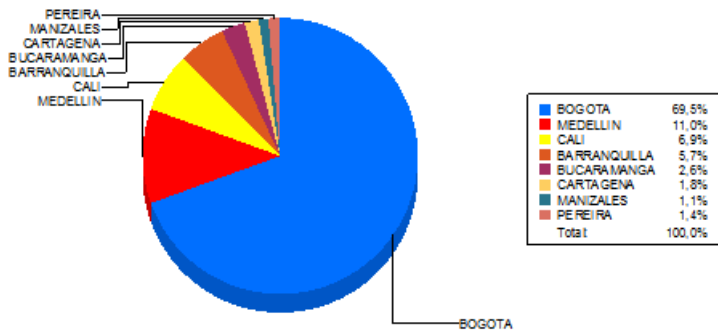

BOLETIN INFORMATIVO DIARIO CANJE - PRIMERA SESION

Plaza	Cantidad	Millones (\$)
BOGOTA	22.037	620.199,79
MEDELLIN	5.706	98.529,71
CALI	6.055	61.526,46
BARRANQUILLA	3.130	50.477,25
BUCARAMANGA	1.802	23.596,21
CARTAGENA	1.552	15.747,71
MANIZALES	465	9.670,49
PEREIRA	1.080	12.794,64
TOTAL	41.827	892.542,26

DISTRIBUCION DEL CANJE ENVIADO POR SUCURSAL

VALOR

VOLUMEN