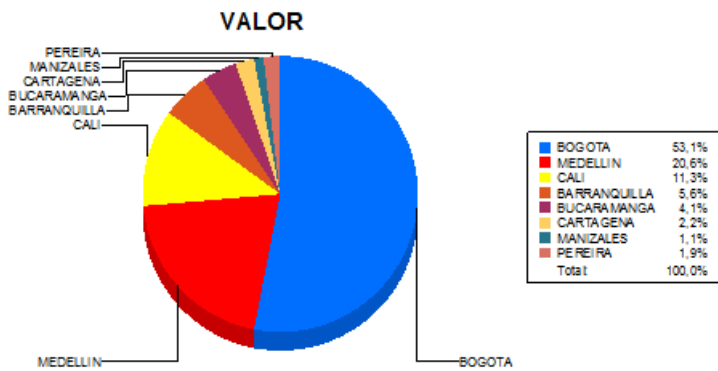

BOLETIN INFORMATIVO DIARIO CANJE - PRIMERA SESION

Plaza	Cantidad	Millones (\$)
BOGOTA	22.063	359.224,66
MEDELLIN	5.998	139.166,63
CALI	6.323	76.664,24
BARRANQUILLA	3.337	37.990,74
BUCARAMANGA	1.798	27.800,66
CARTAGENA	1.544	14.580,50
MANIZALES	456	7.618,85
PEREIRA	912	13.134,61
TOTAL	42.431	676.180,89

DISTRIBUCION DEL CANJE ENVIADO POR SUCURSAL

17/01/2018