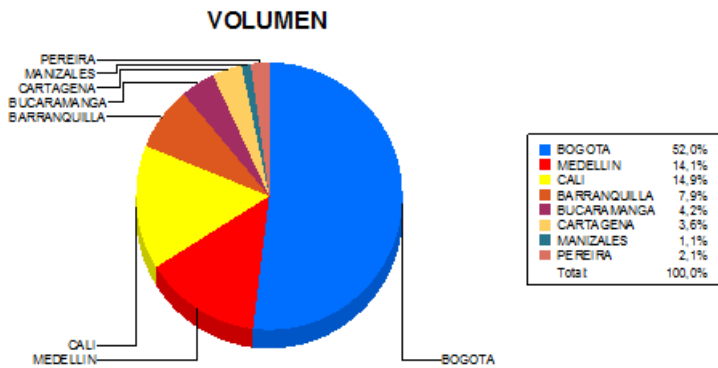

BOLETIN INFORMATIVO DIARIO CANJE - PRIMERA SESION

Plaza	Cantidad	Millones (\$)
BOGOTA	22.063	359.224,66
MEDELLIN	5.998	139.166,63
CALI	6.323	76.664,24
BARRANQUILLA	3.337	37.990,74
BUCARAMANGA	1.798	27.800,66
CARTAGENA	1.544	14.580,50
MANIZALES	456	7.618,85
PEREIRA	912	13.134,61
TOTAL	42.431	676.180,89

DISTRIBUCION DEL CANJE ENVIADO POR SUCURSAL

17/01/2018