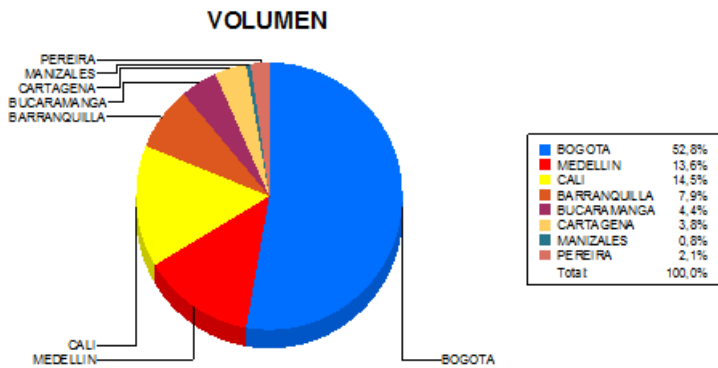

BOLETIN INFORMATIVO DIARIO CANJE - PRIMERA SESION

Plaza	Cantidad	Millones (\$)
BOGOTA	31.235	601.523,56
MEDELLIN	8.063	103.516,84
CALI	8.587	87.636,49
BARRANQUILLA	4.699	61.622,24
BUCARAMANGA	2.604	48.383,19
CARTAGENA	2.255	27.843,60
MANIZALES	454	9.473,97
PEREIRA	1.233	17.806,71
TOTAL	59.130	957.806,61

DISTRIBUCION DEL CANJE ENVIADO POR SUCURSAL

15/01/2018