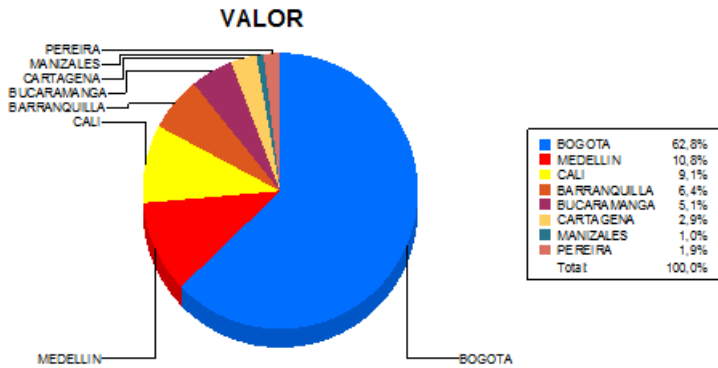

BOLETIN INFORMATIVO DIARIO CANJE - PRIMERA SESION

Plaza	Cantidad	Millones (\$)
BOGOTA	31.235	601.523,56
MEDELLIN	8.063	103.516,84
CALI	8.587	87.636,49
BARRANQUILLA	4.699	61.622,24
BUCARAMANGA	2.604	48.383,19
CARTAGENA	2.255	27.843,60
MANIZALES	454	9.473,97
PEREIRA	1.233	17.806,71
TOTAL	59.130	957.806,61

DISTRIBUCION DEL CANJE ENVIADO POR SUCURSAL

15/01/2018