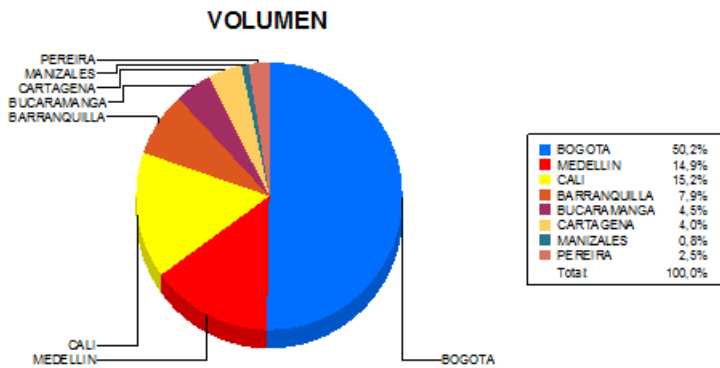

BOLETIN INFORMATIVO DIARIO CANJE - PRIMERA SESION

Plaza	Cantidad	Millones (\$)
BOGOTA	22.142	391.974,48
MEDELLIN	6.548	86.332,28
CALI	6.692	75.221,41
BARRANQUILLA	3.466	124.211,36
BUCARAMANGA	1.964	30.236,27
CARTAGENA	1.780	22.127,37
MANIZALES	364	9.548,85
PEREIRA	1.109	16.688,27
TOTAL	44.065	756.340,29

DISTRIBUCION DEL CANJE ENVIADO POR SUCURSAL

12/01/2018