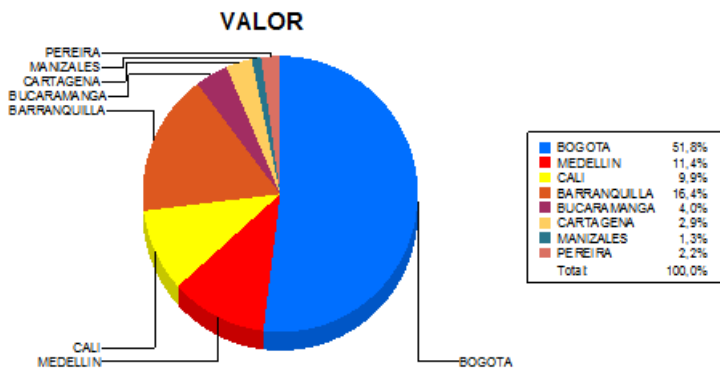

BOLETIN INFORMATIVO DIARIO CANJE - PRIMERA SESION

Plaza	Cantidad	Millones (\$)
BOGOTA	22.142	391.974,48
MEDELLIN	6.548	86.332,28
CALI	6.692	75.221,41
BARRANQUILLA	3.466	124.211,36
BUCARAMANGA	1.964	30.236,27
CARTAGENA	1.780	22.127,37
MANIZALES	364	9.548,85
PEREIRA	1.109	16.688,27
TOTAL	44.065	756.340,29

DISTRIBUCION DEL CANJE ENVIADO POR SUCURSAL

12/01/2018