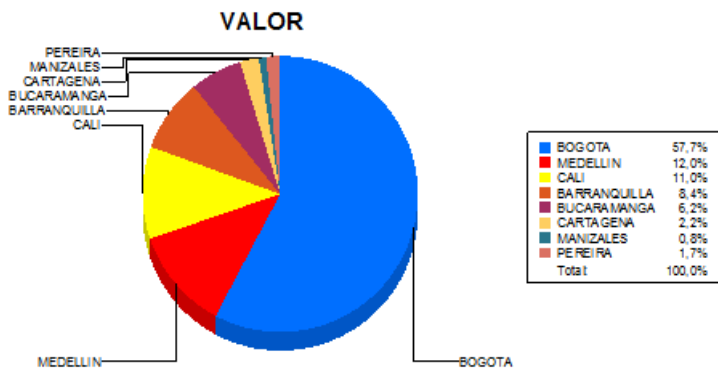

BOLETIN INFORMATIVO DIARIO CANJE - PRIMERA SESION

Plaza	Cantidad	Millones (\$)
BOGOTA	20.942	369.742,98
MEDELLIN	6.192	76.779,87
CALI	5.704	70.230,23
BARRANQUILLA	3.191	54.047,31
BUCARAMANGA	1.931	39.483,44
CARTAGENA	1.563	14.384,26
MANIZALES	360	5.280,28
PEREIRA	986	11.117,68
TOTAL	40.869	641.066,05

DISTRIBUCION DEL CANJE ENVIADO POR SUCURSAL

11/01/2018