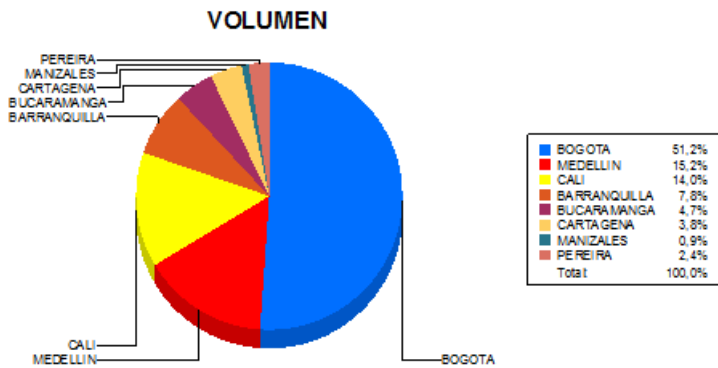

BOLETIN INFORMATIVO DIARIO CANJE - PRIMERA SESION

Plaza	Cantidad	Millones (\$)
BOGOTA	20.942	369.742,98
MEDELLIN	6.192	76.779,87
CALI	5.704	70.230,23
BARRANQUILLA	3.191	54.047,31
BUCARAMANGA	1.931	39.483,44
CARTAGENA	1.563	14.384,26
MANIZALES	360	5.280,28
PEREIRA	986	11.117,68
TOTAL	40.869	641.066,05

DISTRIBUCION DEL CANJE ENVIADO POR SUCURSAL

11/01/2018